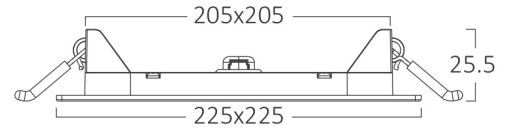

BRAYTRON SRL

MUNICIPIUL BUCUREȘTI, SECTOR 6, BLD. IULIU MANIU, NR.616, CORP B, ET.1,BUCUREȘTI, Sector 6(RO)
info@braytron.com
www.braytron.com