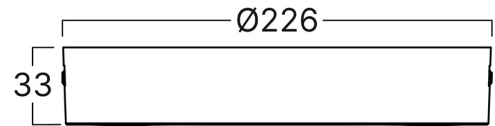

IP40

POWER
ADJUSTABLE

3 CCT