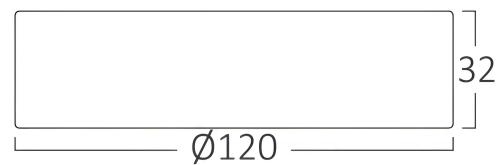

Braytron

FISA TEHNICA

MODEL BP03-30610

DESCRIERE BRY-SMD-SRD-6W-RND-WHT-4000K-LED PANEL LIGHT

BRAYTRON LIGHTING

Bd. Iuliu Maniu, Nr.616, Sector 6, 061129, Bucuresti - ROMANIA
info@braytron.com
www.braytron.com

SPOTVISION ELECTRIC & LIGHTING S.R.L

Bd. Iuliu Maniu, Nr.616, Sector 6, 061129, Bucuresti - ROMANIA
sales@spotvisionelectric.ro
www.spotvisionelectric.ro

Pagina 1 din 2