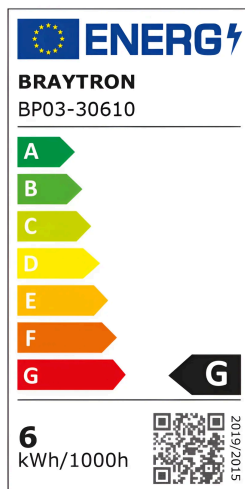

Braytron

FISA TEHNICA

MODEL BP03-30610

DESCRIERE BRY-SMD-SRD-6W-RND-WHT-4000K-LED PANEL LIGHT

BRAYTRON LIGHTING

Bd. Iuliu Maniu, Nr.616, Sector 6, 061129, Bucuresti - ROMANIA
info@braytron.com
www.braytron.com

SPOTVISION ELECTRIC & LIGHTING S.R.L

Bd. Iuliu Maniu, Nr.616, Sector 6, 061129, Bucuresti - ROMANIA
sales@spotvisionelectric.ro
www.spotvisionelectric.ro

Pagina 1 din 2

Caracteristici Generale

Model	: BP03-30610
Familia principală/Categorie	: Iluminat Interior
Sub-familia/Subcategorie	: Panou LED Mic
Tip	: Surface Panel
Culoarea corpului	: White
Forma lămpii	: Non-Directional
Dimabil	: Not-Dimmable
Sursa de lumină	: LED
Garanție	: 2 Years
Clasă	: CLASS II
IP (Grad de protecție)	: IP20

Caracteristici Produs

Putere	: 6
Temperatura culorii	: 4000K
Lumeni efectivi	: 350
Indexul de redare a culorilor (CRI)	: ≥ 80
Nivel de eficiență energetică	: G
Unghi de emisie al luminii	: 120°

Caracteristici Electrice

Lifetime	: 20000 h
Tensiune	: 220-240V 50/60Hz
Factor de putere	: $>0,5$
Material	: Aluminium
Temperatura de lucru	: $-20^{\circ}\text{C} \sim +40^{\circ}\text{C}$

Dimensiuni si Greutati

Diametru	: 120 mm
Înălțime	: 32 mm
Greutate	: 121 gr