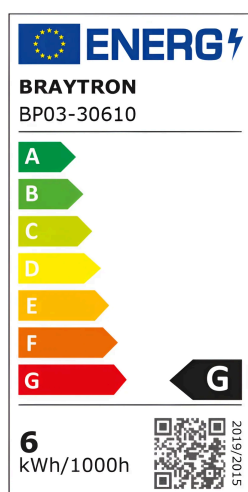

# Braytron

FISA TEHNICA

MODEL BP03-30610

DESCRIERE BRY-SMD-SRD-6W-RND-WHT-4000K-LED PANEL LIGHT

BRAYTRON SRL

MUNICIPIUL BUCUREȘTI, SECTOR 6, BLD. IULIU MANIU, NR.616, CORP B, ET.1,BUCUREȘTI, Sector 6(RO)  
info@braytron.com  
www.braytron.com

## Splošne Lastnosti

Model	: BP03-30610
Glavna kategorija	: Notranja razsvetljava
Podkategorija	: Majhna LED plošča
Tip	: Surface Panel
Barva ohišja	: White
Oblika svetilke	: Non-Directional
Zatamnitev	: Not-Dimmable
Vir svetlobe	: LED
Garancija	: 2 Years
Razred	: CLASS II
IP (Stopnja zaščite)	: IP20

## Product Characteristics

Moč	: 6
Barvna temperatura	: 4000K
Dejanska svetilnost	: 350
Indeks reprodukcije barv (CRI)	: $\geq 80$
Raven energetske učinkovitosti	: G
Kot svetlobe	: 120°

## Električne Lastnosti

Življenjska doba	: 20000 h
Napetost	: 220-240V 50/60Hz
Faktor moči	: $>0,5$
Material	: Aluminium
Delovna temperatura	: $-20^{\circ}\text{C} \sim +40^{\circ}\text{C}$