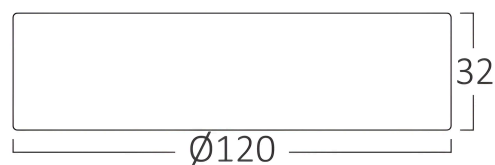

Braytron

FISA TEHNICA

MODEL BP03-30610

DESCRIERE BRY-SMD-SRD-6W-RND-WHT-4000K-LED PANEL LIGHT

BRAYTRON SRL

MUNICIPIUL BUCUREȘTI, SECTOR 6, BLD. IULIU MANIU, NR.616, CORP B, ET.1,BUCUREȘTI, Sector 6(RO)
info@braytron.com
www.braytron.com

Pagina 1 din 2