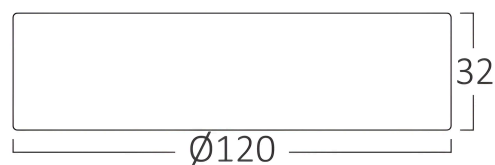

Braytron

FISA TEHNICA

MODEL BP03-30610

DESCRIERE BRY-SMD-SRD-6W-RND-WHT-4000K-LED PANEL LIGHT

BRAYTRON SRL

MUNICIPIUL BUCUREȘTI, SECTOR 6, BLD. IULIU MANIU, NR.616, CORP B, ET.1,BUCUREȘTI,Sector 6(RO)
info@braytron.com
www.braytron.com

Sayfa 1 / 2

Genel Özellikler

Model No	: BP03-30610
Üst Kategori	: İç Mekan Aydınlatma
Alt Kategori	: Küçük LED Panel
Tür	: Surface Panel
Gövde Rengi	: White
Lamba Şekli	: Non-Directional
Kısılabilir	: Not-Dimmable
Işık Kaynağı	: LED
Garanti	: 2 Years
Class	: CLASS II
IP	: IP20

Ürün Özellikleri

Watt Gücü	: 6
Renk Sıcaklığı	: 4000K
Quse Lümen	: 350
Renk Geriverim İndeksi (CRI)	: ≥ 80
Enerji Verimlilik Seviyesi	: G
Işın Açısı	: 120°

Elektriksel Özellikler

Lifetime	: 20000 h
Voltaj	: 220-240V 50/60Hz
Güç Faktörü	: $>0,5$
Material	: Aluminium
Çalışma Sıcaklığı	: -20°C ~ +40°C

Ölçüler & Ağırlık

Çap	: 120 mm
Ürün Yüksekliği	: 32 mm
Ürün Ağırlığı	: 121 gr

Paketleme Bilgileri

Net Ağırlık	: 7,25 kgs
Brüt Ağırlık	: 9,45 kgs
Koli Adet Bilgisi	: 60
Uzunluk	: 39,5 cm
Genişlik	: 39,5 cm
Yükseklik	: 27,5 cm
Barkod	: 5949097710483