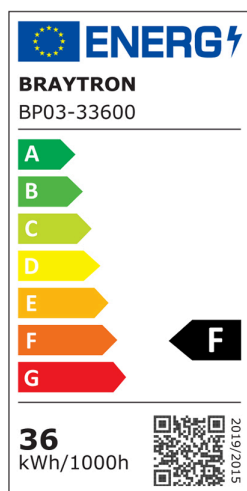

Braytron

FIȘĂ TEHNICĂ

MODEL BP03-33600

DESCRIERE BRY-SMD-SRD-36W-RND-WHT-3000K-LED PANEL

BRAYTRON LIGHTING

Bd. Iuliu Maniu, Nr.616, Sector 6, 061129, Bucuresti - ROMANIA
info@braytron.com
www.braytron.com

SPOTVISION ELECTRIC & LIGHTING S.R.L

Bd. Iuliu Maniu, Nr.616, Sector 6, 061129, Bucuresti - ROMANIA
sales@spotvisionelectric.ro
www.spotvisionelectric.ro

Pagina 1 din 2

Caracteristici Generale

Model	: BP03-33600
Familia principală/Categorie	: Iluminat Interior
Sub-familia/Subcategorie	: Panou LED Mic
Tip	: Surface Frame
Culoarea corpului	: White
Forma lămpii	: Non-Directional
Dimabil	: Not-Dimmable
Sursa de lumină	: LED
Garanție	: 2 years
Clasă	: Class II
IP (Grad de protecție)	: IP20

Caracteristici Produs

Putere	: 36
Temperatura culorii	: 3000K
Lumeni efectivi	: 3720
Indexul de redare a culorilor (CRI)	: >80
Nivel de eficiență energetică	: F
Unghi de emisie al luminii	: 120°

Caracteristici Electrice

Lifetime	: 20000 h
Tensiune	: 220-240V 50/60Hz
Factor de putere	: >0,5
Material	: Aluminium
Temperatura de lucru	: -20°C ~ +40°C

Dimensiuni si Greutati

Diametru	: 400 mm
Înălțime	: 38 mm
Greutate	: 1260 gr