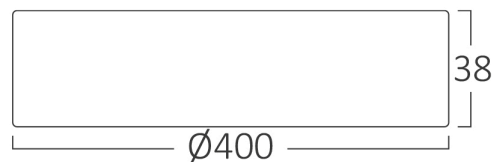

Braytron

FIȘĂ TEHNICĂ

MODEL BP03-33600

DESCRIERE BRY-SMD-SRD-36W-RND-WHT-3000K-LED PANEL

BRAYTRON LIGHTING

Bd. Iuliu Maniu, Nr.616, Sector 6, 061129, Bucuresti - ROMANIA
info@braytron.com
www.braytron.com

SPOTVISION ELECTRIC & LIGHTING S.R.L

Bd. Iuliu Maniu, Nr.616, Sector 6, 061129, Bucuresti - ROMANIA
sales@spotvisionelectric.ro
www.spotvisionelectric.ro

Pagina 1 din 2

Caracteristici Generale

Model	: BP03-33600
Familia principală/Categorie	: Iluminat Interior
Sub-familia/Subcategorie	: Panou LED Mic
Tip	: Surface Frame
Culoarea corpului	: White
Forma lămpii	: Non-Directional
Dimabil	: Not-Dimmable
Sursa de lumină	: LED
Garanție	: 2 years
Clasă	: Class II
IP (Grad de protecție)	: IP20

Caracteristici Produs

Putere	: 36
Temperatura culorii	: 3000K
Lumeni efectivi	: 3720
Indexul de redare a culorilor (CRI)	: >80
Nivel de eficiență energetică	: F
Unghi de emisie al luminii	: 120°

Caracteristici Electrice

Lifetime	: 20000 h
Tensiune	: 220-240V 50/60Hz
Factor de putere	: >0,5
Material	: Aluminium
Temperatura de lucru	: -20°C ~ +40°C

Dimensiuni si Greutati

Diametru	: 400 mm
Înălțime	: 38 mm
Greutate	: 1260 gr