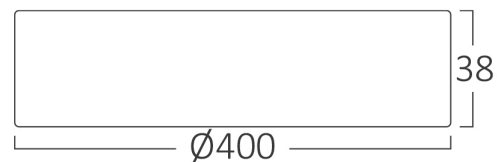

Braytron

FIȘĂ TEHNICĂ

MODEL BP03-33610

DESCRIERE BRY-SMD-SRD-36W-RND-WHT-4000K-LED PANEL

BRAYTRON LIGHTING

Bd. Iuliu Maniu, Nr.616, Sector 6, 061129, Bucuresti - ROMANIA
info@braytron.com
www.braytron.com

SPOTVISION ELECTRIC & LIGHTING S.R.L

Bd. Iuliu Maniu, Nr.616, Sector 6, 061129, Bucuresti - ROMANIA
sales@spotvisionelectric.ro
www.spotvisionelectric.ro

Pagina 1 din 2