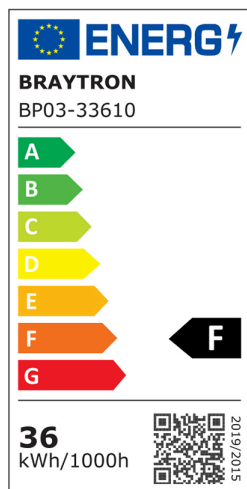

Braytron

FIȘĂ TEHNICĂ

MODEL BP03-33610

DESCRIERE BRY-SMD-SRD-36W-RND-WHT-4000K-LED PANEL

BRAYTRON LIGHTING

Bd. Iuliu Maniu, Nr.616, Sector 6, 061129, Bucuresti - ROMANIA
info@braytron.com
www.braytron.com

SPOTVISION ELECTRIC & LIGHTING S.R.L

Bd. Iuliu Maniu, Nr.616, Sector 6, 061129, Bucuresti - ROMANIA
sales@spotvisionelectric.ro
www.spotvisionelectric.ro

Pagina 1 din 2

Caracteristici Generale

Model	: BP03-33610
Familia principală/Categorie	: Iluminat Interior
Sub-familia/Subcategorie	: Panou LED Mic
Tip	: Surface Frame
Culoarea corpului	: White
Forma lămpii	: Non-Directional
Dimabil	: Not-Dimmable
Sursa de lumină	: LED
Garanție	: 2 years
Clasă	: Class II
IP (Grad de protecție)	: IP20

Caracteristici Produs

Putere	: 36
Temperatura culorii	: 4000K
Lumeni efectivi	: 3720
Indexul de redare a culorilor (CRI)	: >80
Nivel de eficiență energetică	: F
Unghi de emisie al luminii	: 120°

Caracteristici Electrice

Lifetime	: 20000 h
Tensiune	: 220-240V 50/60Hz
Factor de putere	: >0,5
Material	: Aluminium
Temperatura de lucru	: -20°C ~ +40°C

Dimensiuni si Greutati

Diametru	: 400 mm
Înălțime	: 38 mm
Greutate	: 1260 gr