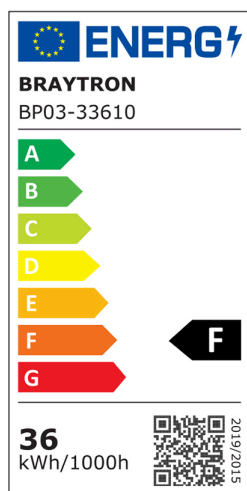

Braytron

TEHNIČNI LIST

MODEL	BP03-33610
OPIS	BRY-SMD-SRD-36W-RND-WHT-4000K-LED PANEL

BRAYTRON SRL

MUNICIPIUL BUCUREȘTI, SECTOR 6, BLD. IULIU MANIU, NR.616, CORP B, ET.1,BUCUREȘTI, Sector 6(RO)
info@braytron.com
www.braytron.com

Splošne Lastnosti

Model	: BP03-33610
Glavna kategorija	: Notranja razsvetljava
Podkategorija	: Majhna LED plošča
Tip	: Surface Frame
Barva ohišja	: White
Oblika svetilke	: Non-Directional
Zatamnitev	: Not-Dimmable
Vir svetlobe	: LED
Garancija	: 2 years
Razred	: Class II
IP (Stopnja zaščite)	: IP20

Product Characteristics

Moč	: 36
Barvna temperatura	: 4000K
Dejanska svetilnost	: 3720
Indeks reprodukcije barv (CRI)	: >80
Raven energetske učinkovitosti	: F
Kot svetlobe	: 120°

Električne Lastnosti

Življenjska doba	: 20000 h
Napetost	: 220-240V 50/60Hz
Faktor moči	: >0,5
Material	: Aluminium
Delovna temperatura	: -20°C ~ +40°C