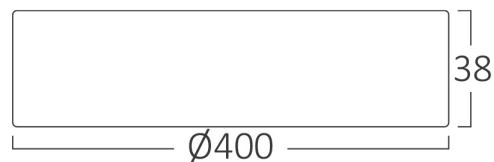

Braytron

TEHNIČNI LIST

MODEL	BP03-33610
OPIS	BRY-SMD-SRD-36W-RND-WHT-4000K-LED PANEL

BRAYTRON SRL

MUNICIPIUL BUCUREȘTI, SECTOR 6, BLD. IULIU MANIU, NR.616, CORP B, ET.1,BUCUREȘTI, Sector 6(RO)
info@braytron.com
www.braytron.com