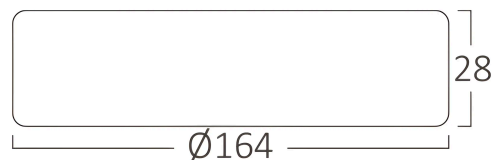

Braytron

TECHNISCHES DATENBLATT

MODELL

BP03-41210

BESCHREIBUNG

BRY-SMD-SRD-12W-RND-WHT-4000K-SMD LED PANEL LIGHT

BRAYTRON SRL

MUNICIPIUL BUCUREȘTI, SECTOR 6, BLD. IULIU MANIU, NR.616, CORP B, ET.1,BUCUREȘTI,Sector 6(RO)

info@braytron.com

www.braytron.com