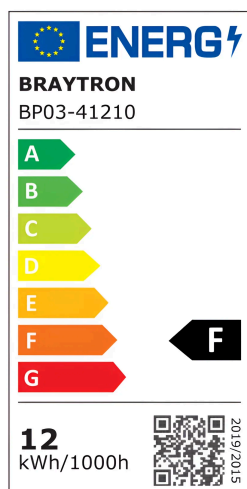

Braytron

TECHNISCHES DATENBLATT

MODELL

BP03-41210

BESCHREIBUNG

BRY-SMD-SRD-12W-RND-WHT-4000K-SMD LED PANEL LIGHT

BRAYTRON SRL

MUNICIPIUL BUCUREȘTI, SECTOR 6, BLD. IULIU MANIU, NR.616, CORP B, ET.1,BUCUREȘTI,Sector 6(RO)

info@braytron.com

www.braytron.com

Allgemeine Merkmale

Modell	: BP03-41210
Hauptkategorie	: Innenbeleuchtung
Unterkategorie	: Kleines LED-Panel
Typ	: Surface Panel
Gehäusefarbe	: White
Lampentyp/Form	: Non-Directional
Dimmbar	: Not-Dimmable
Lichtquelle	: LED
Garantie	: 2 Years
Klasse	: CLASS II
IP (Schutzart)	: IP20

Product Characteristics

Leistung	: 12
Farbtemperatur	: 4000K
Effektive Lumen	: 910
Farbwiedergabeindex (CRI)	: ≥ 80
Energieeffizienzklasse	: F
Lichtabstrahlwinkel	: 120°

Elektrische Eigenschaften

Lebensdauer	: 20000 h
Spannung	: 220-240V 50/60Hz
Leistungsfaktor	: $>0,5$
Material	: Aluminium
Arbeitstemperatur	: $-20^{\circ}\text{C} \sim +40^{\circ}\text{C}$