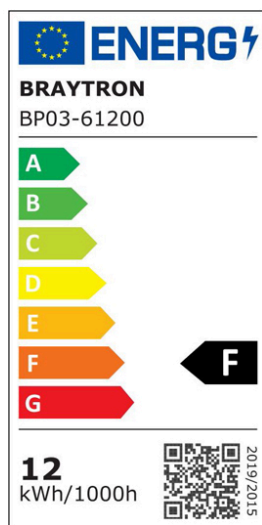

Braytron

FIȘĂ TEHNICĂ

MODEL	BP03-61200
DESCRIERE	BRY-SMD-SRP-12W-RND-WHT-3000K-LED PANEL

IP40

BRAYTRON LIGHTING

Bd. Iuliu Maniu, Nr.616, Sector 6, 061129, Bucuresti - ROMANIA
info@braytron.com
www.braytron.com

SPOTVISION ELECTRIC & LIGHTING S.R.L

Bd. Iuliu Maniu, Nr.616, Sector 6, 061129, Bucuresti - ROMANIA
sales@spotvisionelectric.ro
www.spotvisionelectric.ro

Pagina 1 din 2

Caracteristici Generale

Model	: BP03-61200
Familia principală/Categorie	: Iluminat Interior
Sub-familia/Subcategorie	: Panou LED Mic
Tip	: Surface Frame
Culoarea corpului	: White
Forma lămpii	: Non-Directional
Dimabil	: Not-Dimmable
Sursa de lumină	: LED
Garanție	: 2 Years
Clasă	: Class II
IP (Grad de protecție)	: IP40

Caracteristici Produs

Putere	: 12
Temperatura culorii	: 3000K
Lumeni efectivi	: 1120
Indexul de redare a culorilor (CRI)	: ≥ 80
Nivel de eficiență energetică	: F
Unghi de emisie al luminii	: 120°

Caracteristici Electrice

Lifetime	: 20000 h
Tensiune	: 220-240V 50/60Hz
Factor de putere	: $>0,5$
Material	: PC
Temperatura de lucru	: -20°C ~ +40°C

Dimensiuni si Greutati

Diametru	: 172 mm
Înălțime	: 33 mm
Greutate	: 215 gr

Informatii despre ambalaj