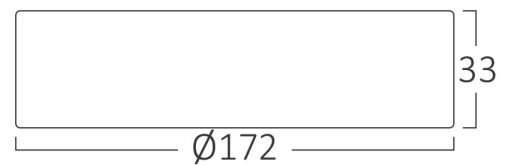

BRAYTRON LIGHTING

Bd. Iuliu Maniu, Nr.616, Sector 6, 061129, Bucuresti - ROMANIA
info@braytron.com
www.braytron.com

SPOTVISION ELECTRIC & LIGHTING S.R.L

Bd. Iuliu Maniu, Nr.616, Sector 6, 061129, Bucuresti - ROMANIA
sales@spotvisionelectric.ro
www.spotvisionelectric.ro

Pagina 1 din 2