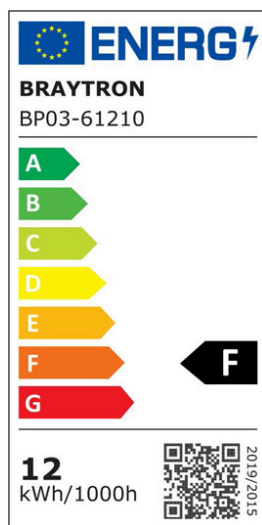

Braytron

TECHNISCHES DATENBLATT

MODELL	BP03-61210
BESCHREIBUNG	BRY-SMD-SRP-12W-RND-WHT-4000K-LED PANEL

IP40

BRAYTRON SRL

MUNICIPIUL BUCUREȘTI, SECTOR 6, BLD. IULIU MANIU, NR.616, CORP B, ET.1,BUCUREȘTI, Sector 6(RO)
info@braytron.com
www.braytron.com

Pagina 1 din 2

Allgemeine Merkmale

Modell	: BP03-61210
Hauptkategorie	: Innenbeleuchtung
Unterkategorie	: Kleines LED-Panel
Typ	: Surface Frame
Gehäusefarbe	: White
Lampentyp/Form	: Non-Directional
Dimmbar	: Not-Dimmable
Lichtquelle	: LED
Garantie	: 2 Years
Klasse	: Class II
IP (Schutzart)	: IP40

Product Characteristics

Leistung	: 12
Farbtemperatur	: 4000K
Effektive Lumen	: 1120
Farbwiedergabeindex (CRI)	: ≥ 80
Energieeffizienzklasse	: F
Lichtabstrahlwinkel	: 120°

Elektrische Eigenschaften

Lebensdauer	: 20000 h
Spannung	: 220-240V 50/60Hz
Leistungsfaktor	: $>0,5$
Material	: PC
Arbeitstemperatur	: $-20^{\circ}\text{C} \sim +40^{\circ}\text{C}$