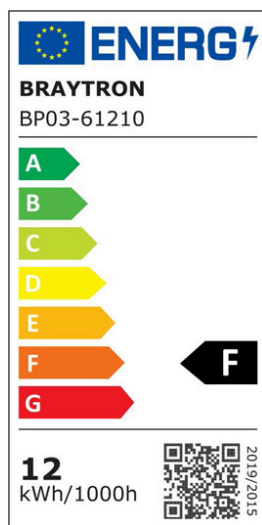

Braytron

FIȘĂ TEHNICĂ

MODEL	BP03-61210
DESCRIERE	BRY-SMD-SRP-12W-RND-WHT-4000K-LED PANEL

IP40

BRAYTRON LIGHTING

Bd. Iuliu Maniu, Nr.616, Sector 6, 061129, Bucuresti - ROMANIA
info@braytron.com
www.braytron.com

SPOTVISION ELECTRIC & LIGHTING S.R.L

Bd. Iuliu Maniu, Nr.616, Sector 6, 061129, Bucuresti - ROMANIA
sales@spotvisionelectric.ro
www.spotvisionelectric.ro

Pagina 1 din 2

Caracteristici Generale

Model	: BP03-61210
Familia principală/Categorie	: Iluminat Interior
Sub-familia/Subcategorie	: Panou LED Mic
Tip	: Surface Frame
Culoarea corpului	: White
Forma lămpii	: Non-Directional
Dimabil	: Not-Dimmable
Sursa de lumină	: LED
Garanție	: 2 Years
Clasă	: Class II
IP (Grad de protecție)	: IP40

Caracteristici Produs

Putere	: 12
Temperatura culorii	: 4000K
Lumeni efectivi	: 1120
Indexul de redare a culorilor (CRI)	: ≥ 80
Nivel de eficiență energetică	: F
Unghi de emisie al luminii	: 120°

Caracteristici Electrice

Lifetime	: 20000 h
Tensiune	: 220-240V 50/60Hz
Factor de putere	: $>0,5$
Material	: PC
Temperatura de lucru	: $-20^\circ\text{C} \sim +40^\circ\text{C}$

Dimensiuni si Greutati

Diametru	: 172 mm
Înălțime	: 33 mm
Greutate	: 215 gr