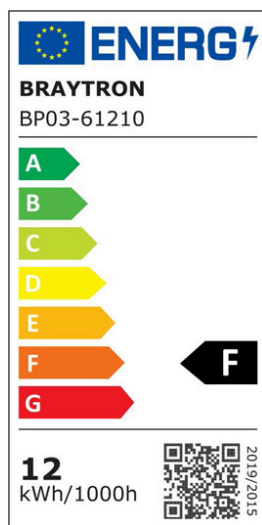

Braytron

ТЕХНИЧКИ ЛИСТ

МОДЕЛ	BP03-61210
ОПИС	BRY-SMD-SRP-12W-RND-WHT-4000K-LED PANEL

IP40

BRAYTRON SRL

MUNICIPIUL BUCUREȘTI, SECTOR 6, BLD. IULIU MANIU, NR.616, CORP B, ET.1,BUCUREȘTI, Sector 6(RO)
info@braytron.com
www.braytron.com

Pagina 1 din 2

Opšte karakteristike

Model	: BP03-61210
Glavna kategorija	: Unutrašnja rasveta
Podkategorija	: Mali LED panel
Tip	: Surface Frame
Boja kućišta	: White
Oblik lampe	: Non-Directional
Dimmabilno	: Not-Dimmable
Izvor svetlosti	: LED
Garancija	: 2 Years
Klasa	: Class II
IP (Stepen zaštite)	: IP40

Karakteristike proizvoda

Snaga	: 12
Temperatura boje	: 4000K
Efektivni lumeni	: 1120
Indeks reprodukcije boja (CRI)	: ≥ 80
Nivo energetske efikasnosti	: F
Ugao emitovanja svetlosti	: 120°

Električne karakteristike

Vek trajanja	: 20000 h
Napon	: 220-240V 50/60Hz
Faktor snage	: $>0,5$
Materijal	: PC
Radna temperatura	: $-20^{\circ}\text{C} \sim +40^{\circ}\text{C}$

Dimenzije i težina artikla

Prečnik	: 172 mm
Visina	: 33 mm
Težina	: 215 gr