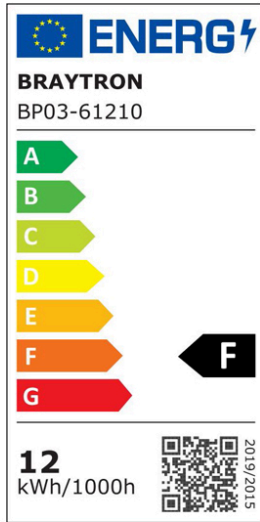

Braytron

TEKNIK VERI SAYFASI

MODEL

BP03-61210

AÇIKLAMA

BRY-SMD-SRP-12W-RND-WHT-4000K-LED PANEL

IP40

BRAYTRON SRL

MUNICIPIUL BUCUREȘTI, SECTOR 6, BLD. IULIU MANIU, NR.616, CORP B, ET.1,BUCUREȘTI, Sector 6(RO)
info@braytron.com
www.braytron.com

Sayfa 1 / 2

Genel Özellikler

Model No	: BP03-61210
Üst Kategori	: İç Mekan Aydınlatma
Alt Kategori	: Küçük LED Panel
Tür	: Surface Frame
Gövde Rengi	: White
Lamba Şekli	: Non-Directional
Kısılabılır	: Not-Dimmable
Işık Kaynağı	: LED
Garanti	: 2 Years
Class	: Class II
IP	: IP40

Ürün Özellikleri

Watt Gücü	: 12
Renk Sıcaklığı	: 4000K
Quse Lümen	: 1120
Renk Geriverim İndeksi (CRI)	: ≥ 80
Enerji Verimlilik Seviyesi	: F
Işın Açısı	: 120°

Elektriksel Özellikler

Lifetime	: 20000 h
Voltaj	: 220-240V 50/60Hz
Güç Faktörü	: $>0,5$
Material	: PC
Çalışma Sıcaklığı	: -20°C ~ +40°C