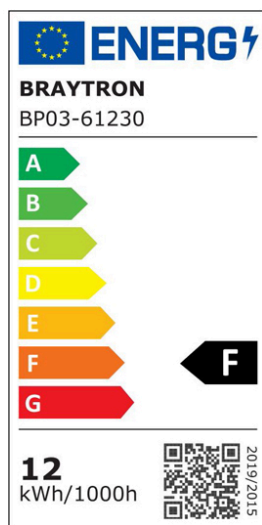

Braytron

FIȘĂ TEHNICĂ

MODEL BP03-61230

DESCRIERE BRY-SMD-SRP-12W-RND-WHT-6500K-LED PANEL

IP40

BRAYTRON LIGHTING

Bd. Iuliu Maniu, Nr.616, Sector 6, 061129, Bucuresti - ROMANIA
info@braytron.com
www.braytron.com

SPOTVISION ELECTRIC & LIGHTING S.R.L

Bd. Iuliu Maniu, Nr.616, Sector 6, 061129, Bucuresti - ROMANIA
sales@spotvisionelectric.ro
www.spotvisionelectric.ro

Pagina 1 din 2

Caracteristici Generale

Model	: BP03-61230
Familia principală/Categorie	: Iluminat Interior
Sub-familia/Subcategorie	: Panou LED Mic
Tip	: Surface Frame
Culoarea corpului	: White
Forma lămpii	: Non-Directional
Dimabil	: Not-Dimmable
Sursa de lumină	: LED
Garanție	: 2 Years
Clasă	: Class II
IP (Grad de protecție)	: IP40

Caracteristici Produs

Putere	: 12
Temperatura culorii	: 6500K
Lumeni efectivi	: 1120
Indexul de redare a culorilor (CRI)	: ≥ 80
Nivel de eficiență energetică	: F
Unghi de emisie al luminii	: 120°

Caracteristici Electrice

Lifetime	: 20000 h
Tensiune	: 220-240V 50/60Hz
Factor de putere	: $>0,5$
Material	: PC
Temperatura de lucru	: $-20^\circ\text{C} \sim +40^\circ\text{C}$

Dimensiuni si Greutati

Diametru	: 172 mm
Înălțime	: 33 mm
Greutate	: 215 gr