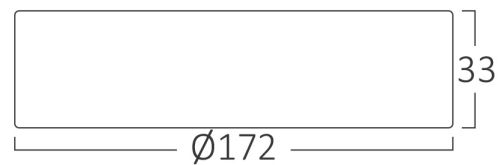

BRAYTRON LIGHTING

Bd. Iuliu Maniu, Nr.616, Sector 6, 061129, Bucuresti - ROMANIA
info@braytron.com
www.braytron.com

SPOTVISION ELECTRIC & LIGHTING S.R.L

Bd. Iuliu Maniu, Nr.616, Sector 6, 061129, Bucuresti - ROMANIA
sales@spotvisionelectric.ro
www.spotvisionelectric.ro

Pagina 1 din 2