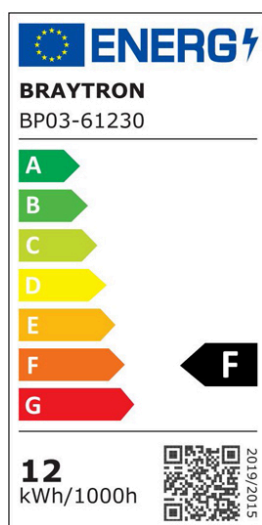

Braytron

ТЕХНИЧКИ ЛИСТ

МОДЕЛ	BP03-61230
ОПИС	BRY-SMD-SRP-12W-RND-WHT-6500K-LED PANEL

IP40

BRAYTRON SRL

MUNICIPIUL BUCUREȘTI, SECTOR 6, BLD. IULIU MANIU, NR.616, CORP B, ET.1,BUCUREȘTI, Sector 6(RO)
info@braytron.com
www.braytron.com

Opšte karakteristike

Model	: BP03-61230
Glavna kategorija	: Unutrašnja rasveta
Podkategorija	: Mali LED panel
Tip	: Surface Frame
Boja kućišta	: White
Oblik lampe	: Non-Directional
Dimmabilno	: Not-Dimmable
Izvor svetlosti	: LED
Garancija	: 2 Years
Klasa	: Class II
IP (Stepen zaštite)	: IP40

Karakteristike proizvoda

Snaga	: 12
Temperatura boje	: 6500K
Efektivni lumeni	: 1120
Indeks reprodukcije boja (CRI)	: ≥ 80
Nivo energetske efikasnosti	: F
Ugao emitovanja svetlosti	: 120°

Električne karakteristike

Vek trajanja	: 20000 h
Napon	: 220-240V 50/60Hz
Faktor snage	: $>0,5$
Materijal	: PC
Radna temperatura	: -20°C ~ +40°C

Dimenzije i težina artikla

Prečnik	: 172 mm
Visina	: 33 mm
Težina	: 215 gr

Informacije o pakovanju