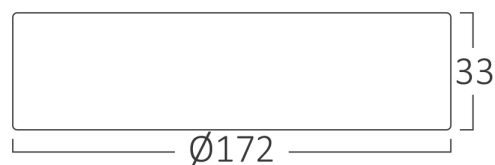

BRAYTRON SRL

MUNICIPIUL BUCUREȘTI, SECTOR 6, BLD. IULIU MANIU, NR.616, CORP B, ET.1,BUCUREȘTI, Sector 6(RO)
info@braytron.com
www.braytron.com