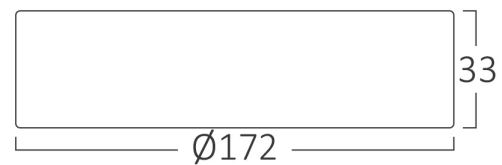

BRAYTRON LIGHTING

Bd. Iuliu Maniu, Nr.616, Sector 6, 061129, Bucuresti - ROMANIA
info@braytron.com
www.braytron.com

SPOTVISION ELECTRIC & LIGHTING S.R.L

Bd. Iuliu Maniu, Nr.616, Sector 6, 061129, Bucuresti - ROMANIA
sales@spotvisionelectric.ro
www.spotvisionelectric.ro

Pagina 1 din 2