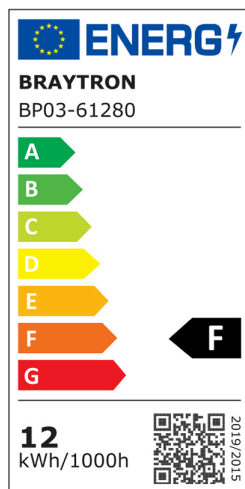

BRAYTRON LIGHTING

Bd. Iuliu Maniu, Nr.616, Sector 6, 061129, Bucuresti - ROMANIA
info@braytron.com
www.braytron.com

SPOTVISION ELECTRIC & LIGHTING S.R.L

Bd. Iuliu Maniu, Nr.616, Sector 6, 061129, Bucuresti - ROMANIA
sales@spotvisionelectric.ro
www.spotvisionelectric.ro

Pagina 1 din 2