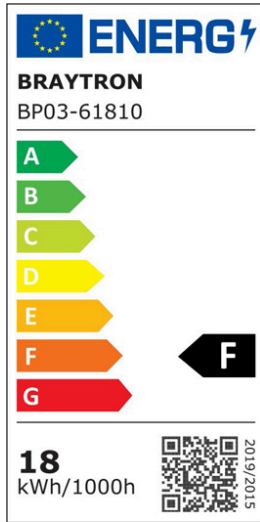

Braytron

TEKNIK VERI SAYFASI

MODEL	BP03-61810
AÇIKLAMA	BRY-SMD-SRP-18W-RND-WHT-4000K-LED PANEL

BRAYTRON SRL

MUNICIPIUL BUCUREȘTI, SECTOR 6, BLD. IULIU MANIU, NR.616, CORP B, ET.1,BUCUREȘTI, Sector 6(RO)
info@braytron.com
www.braytron.com

Genel Özellikler

Model No	: BP03-61810
Üst Kategori	: İç Mekan Aydınlatma
Alt Kategori	: Küçük LED Panel
Tür	: Surface Frame
Gövde Rengi	: White
Lamba Şekli	: Non-Directional
Kısılabılır	: Not-Dimmable
Işık Kaynağı	: LED
Garanti	: 2 Years
Class	: Class II
IP	: IP40

Ürün Özellikleri

Watt Gücü	: 18
Renk Sıcaklığı	: 4000K
Quse Lümen	: 1760
Renk Geriverim İndeksi (CRI)	: ≥ 80
Enerji Verimlilik Seviyesi	: F
Işın Açısı	: 120°

Elektriksel Özellikler

Lifetime	: 20000 h
Voltaj	: 220-240V 50/60Hz
Güç Faktörü	: $>0,5$
Material	: PC
Çalışma Sıcaklığı	: -20°C ~ +40°C