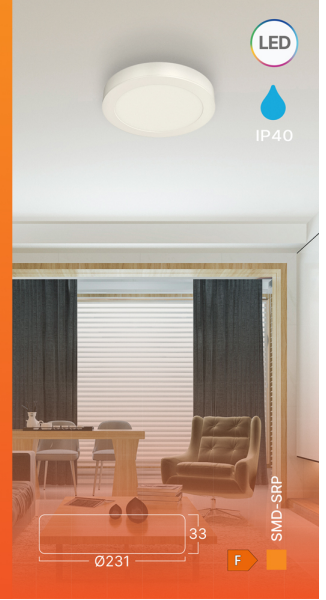

# Braytron

TEKNİK VERİ SAYFASI

MODEL BP03-61880

AÇIKLAMA BRY-SMD-SRP-18W-RND-WHT-3IN1-LED PANEL

IP40

3 CCT

Braytron

LED PANEL LIGHT

MODEL NO: BP03-61880

18w - 1760lm

SURFACE MOUNTED

3CCT SWITCH

3000K 4000K 6500K

BRAYTRON SRL

MUNICIPIUL BUCUREȘTI, SECTOR 6, BLD. IULIU MANIU, NR.616, CORP B, ET.1,BUCUREȘTI, Sector 6(RO)  
info@braytron.com  
www.braytron.com

## Ürün Özellikleri

Watt Gücü	: 18
Renk Sıcaklığı	: 3IN1
Quse Lümen	: 1760
Renk Geriverim İndeksi (CRI)	: $\geq 80$
Enerji Verimlilik Seviyesi	: F
Işın Açısı	: 120°