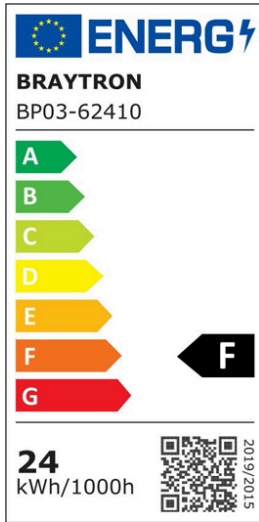

Braytron

TEKNIK VERI SAYFASI

MODEL	BP03-62410
AÇIKLAMA	BRY-SMD-SRP-24W-RND-WHT-4000K-LED PANEL

IP40

BRAYTRON SRL

MUNICIPIUL BUCUREȘTI, SECTOR 6, BLD. IULIU MANIU, NR.616, CORP B, ET.1,BUCUREȘTI, Sector 6(RO)
info@braytron.com
www.braytron.com

Genel Özellikler

Model No	: BP03-62410
Üst Kategori	: İç Mekan Aydınlatma
Alt Kategori	: Küçük LED Panel
Tür	: Surface Frame
Gövde Rengi	: White
Lamba Şekli	: Non-Directional
Kısılabılır	: Not-Dimmable
Işık Kaynağı	: LED
Garanti	: 2 Years
Class	: Class II
IP	: IP40

Ürün Özellikleri

Watt Gücü	: 24
Renk Sıcaklığı	: 4000K
Quse Lümen	: 2400
Renk Geriverim İndeksi (CRI)	: ≥ 80
Enerji Verimlilik Seviyesi	: F
Işın Açısı	: 120°

Elektriksel Özellikler

Lifetime	: 20000 h
Voltaj	: 220-240V 50/60Hz
Güç Faktörü	: $>0,5$
Material	: PC
Çalışma Sıcaklığı	: -20°C ~ +40°C