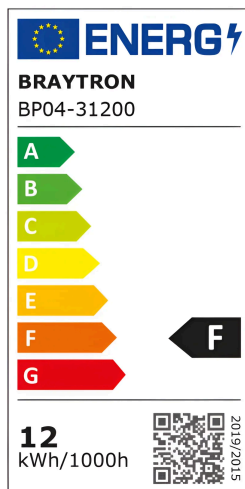

Braytron

FISA TEHNICA

MODEL BP04-31200

DESCRIERE BRY-SMD-SRD-12W-SQR-WHT-3000K-LED PANEL LIGHT

BRAYTRON LIGHTING

Bd. Iuliu Maniu, Nr.616, Sector 6, 061129, Bucuresti - ROMANIA
info@braytron.com
www.braytron.com

SPOTVISION ELECTRIC & LIGHTING S.R.L

Bd. Iuliu Maniu, Nr.616, Sector 6, 061129, Bucuresti - ROMANIA
sales@spotvisionelectric.ro
www.spotvisionelectric.ro

Pagina 1 din 2

Caracteristici Generale

Model	: BP04-31200
Familia principală/Categorie	: Iluminat Interior
Sub-familia/Subcategorie	: Panou LED Mic
Tip	: Surface Panel
Culoarea corpului	: White
Forma lămpii	: Non-Directional
Dimabil	: Not-Dimmable
Sursa de lumină	: LED
Garanție	: 2 Years
Clasă	: CLASS II
IP (Grad de protecție)	: IP20

Caracteristici Produs

Putere	: 12
Temperatura culorii	: 3000K
Lumeni efectivi	: 910
Indexul de redare a culorilor (CRI)	: ≥ 80
Nivel de eficiență energetică	: F
Unghi de emisie al luminii	: 120°

Caracteristici Electrice

Lifetime	: 20000 h
Tensiune	: 220-240V 50/60Hz
Factor de putere	: $>0,5$
Material	: Aluminium
Temperatura de lucru	: -20°C ~ +40°C

Dimensiuni si Greutati

Lungime	: 170 mm
Lățime	: 170 mm
Înălțime	: 32 mm
Greutate	: 234 gr