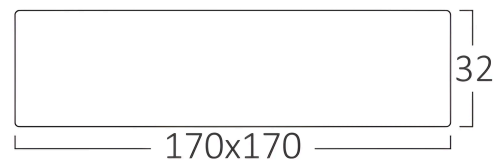

Braytron

FISA TEHNICA

MODEL BP04-31200

DESCRIERE BRY-SMD-SRD-12W-SQR-WHT-3000K-LED PANEL LIGHT

BRAYTRON LIGHTING

Bd. Iuliu Maniu, Nr.616, Sector 6, 061129, Bucuresti - ROMANIA
info@braytron.com
www.braytron.com

SPOTVISION ELECTRIC & LIGHTING S.R.L

Bd. Iuliu Maniu, Nr.616, Sector 6, 061129, Bucuresti - ROMANIA
sales@spotvisionelectric.ro
www.spotvisionelectric.ro

Pagina 1 din 2

Caracteristici Generale

Model	: BP04-31200
Familia principală/Categorie	: Iluminat Interior
Sub-familia/Subcategorie	: Panou LED Mic
Tip	: Surface Panel
Culoarea corpului	: White
Forma lămpii	: Non-Directional
Dimabil	: Not-Dimmable
Sursa de lumină	: LED
Garanție	: 2 Years
Clasă	: CLASS II
IP (Grad de protecție)	: IP20

Caracteristici Produs

Putere	: 12
Temperatura culorii	: 3000K
Lumeni efectivi	: 910
Indexul de redare a culorilor (CRI)	: ≥ 80
Nivel de eficiență energetică	: F
Unghi de emisie al luminii	: 120°

Caracteristici Electrice

Lifetime	: 20000 h
Tensiune	: 220-240V 50/60Hz
Factor de putere	: $>0,5$
Material	: Aluminium
Temperatura de lucru	: -20°C ~ +40°C

Dimensiuni si Greutati

Lungime	: 170 mm
Lățime	: 170 mm
Înălțime	: 32 mm
Greutate	: 234 gr