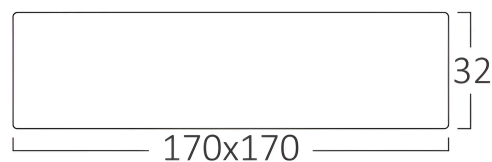

# Braytron

FISA TEHNICA

МОДЕЛ BP04-31200

DESCRIERE BRY-SMD-SRD-12W-SQR-WHT-3000K-LED PANEL LIGHT

BRAYTRON SRL

MUNICIPIUL BUCUREȘTI, SECTOR 6, BLD. IULIU MANIU, NR.616, CORP B, ET.1,BUCUREȘTI, Sector 6(RO)

info@braytron.com

## Dimenzije i težina artikla

Dužina	: 170 mm
Širina	: 170 mm
Visina	: 32 mm
Težina	: 234 gr