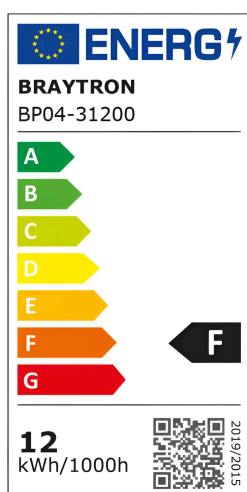

# Braytron

FISA TEHNICA

МОДЕЛ BP04-31200

DESCRIERE BRY-SMD-SRD-12W-SQR-WHT-3000K-LED PANEL LIGHT

BRAYTRON SRL

MUNICIPIUL BUCUREȘTI, SECTOR 6, BLD. IULIU MANIU, NR.616, CORP B, ET.1,BUCUREȘTI, Sector 6(RO)

info@braytron.com

## Opšte karakteristike

Model	: BP04-31200
Glavna kategorija	: Unutrašnja rasveta
Podkategorija	: Mali LED panel
Tip	: Surface Panel
Boja kućišta	: White
Oblik lampe	: Non-Directional
Dimmabilno	: Not-Dimmable
Izvor svetlosti	: LED
Garancija	: 2 Years
Klasa	: CLASS II
IP (Stepen zaštite)	: IP20

## Karakteristike proizvoda

Snaga	: 12
Temperatura boje	: 3000K
Efektivni lumeni	: 910
Indeks reprodukcije boja (CRI)	: $\geq 80$
Nivo energetske efikasnosti	: F
Ugao emitovanja svetlosti	: 120°

## Električne karakteristike

Vek trajanja	: 20000 h
Napon	: 220-240V 50/60Hz
Faktor snage	: $>0,5$
Materijal	: Aluminium
Radna temperatura	: -20°C ~ +40°C