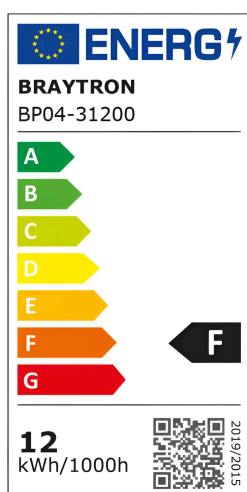

# Braytron

FISA TEHNICA

MODEL BP04-31200

DESCRIERE BRY-SMD-SRD-12W-SQR-WHT-3000K-LED PANEL LIGHT

BRAYTRON SRL

MUNICIPIUL BUCUREȘTI, SECTOR 6, BLD. IULIU MANIU, NR.616, CORP B, ET.1,BUCUREȘTI,Sector 6(RO)  
info@braytron.com  
www.braytron.com

## Genel Özellikler

Model No	: BP04-31200
Üst Kategori	: İç Mekan Aydınlatma
Alt Kategori	: Küçük LED Panel
Tür	: Surface Panel
Gövde Rengi	: White
Lamba Şekli	: Non-Directional
Kısılabilir	: Not-Dimmable
Işık Kaynağı	: LED
Garanti	: 2 Years
Class	: CLASS II
IP	: IP20

## Ürün Özellikleri

Watt Gücü	: 12
Renk Sıcaklığı	: 3000K
Quse Lümen	: 910
Renk Geriverim İndeksi (CRI)	: $\geq 80$
Enerji Verimlilik Seviyesi	: F
Işın Açısı	: 120°