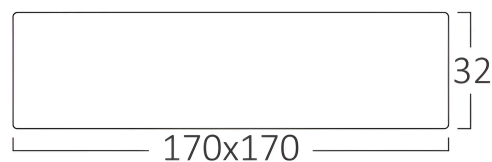

# Braytron

FISA TEHNICA

MODEL BP04-31200

DESCRIERE BRY-SMD-SRD-12W-SQR-WHT-3000K-LED PANEL LIGHT

BRAYTRON SRL

MUNICIPIUL BUCUREȘTI, SECTOR 6, BLD. IULIU MANIU, NR.616, CORP B, ET.1,BUCUREȘTI,Sector 6(RO)  
info@braytron.com  
www.braytron.com

## Ölçüler & Ağırlık

Ürün Uzunluğu	: 170 mm
Ürün Genişliği	: 170 mm
Ürün Yüksekliği	: 32 mm
Ürün Ağırlığı	: 234 gr