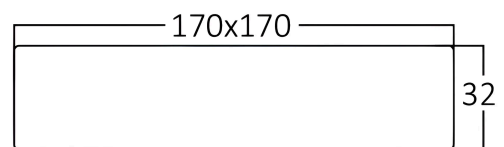

# Braytron

FISA TEHNICA

MODEL BP04-31210

DESCRIERE BRY-SMD-SRD-12W-SQR-WHT-4000K-LED PANEL LIGHT

BRAYTRON LIGHTING

Bd. Iuliu Maniu, Nr.616, Sector 6, 061129, Bucuresti - ROMANIA  
info@braytron.com  
www.braytron.com

## Caracteristici Generale

Model	: BP04-31210
Familia principală/Categorie	: Iluminat Interior
Sub-familia/Subcategorie	: Panou LED Mic
Tip	: Surface Panel
Culoarea corpului	: White
Forma lămpii	: Non-Directional
Dimabil	: Not-Dimmable
Sursa de lumină	: LED
Garanție	: 2 Years
Clasă	: CLASS II
IP (Grad de protecție)	: IP20

## Dimensiuni si Greutati

Lungime	: 170 mm
Lățime	: 170 mm
Înălțime	: 32 mm
Greutate	: 234 gr