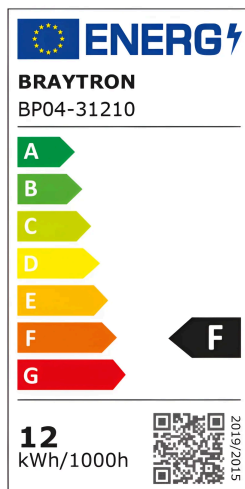

# Braytron

FISA TEHNICA

MODEL BP04-31210

DESCRIERE BRY-SMD-SRD-12W-SQR-WHT-4000K-LED PANEL LIGHT

BRAYTRON LIGHTING

Bd. Iuliu Maniu, Nr.616, Sector 6, 061129, Bucuresti - ROMANIA  
info@braytron.com  
www.braytron.com

## Caracteristici Generale

Model	: BP04-31210
Familia principală/Categorie	: Iluminat Interior
Sub-familia/Subcategorie	: Panou LED Mic
Tip	: Surface Panel
Culoarea corpului	: White
Forma lămpii	: Non-Directional
Dimabil	: Not-Dimmable
Sursa de lumină	: LED
Garanție	: 2 Years
Clasă	: CLASS II
IP (Grad de protecție)	: IP20

## Caracteristici Produs

Putere	: 12
Temperatura culorii	: 4000K
Lumeni efectivi	: 910
Indexul de redare a culorilor (CRI)	: $\geq 80$
Nivel de eficiență energetică	: F
Unghi de emisie al luminii	: 120°

## Caracteristici Electrice

Lifetime	: 20000 h
Tensiune	: 220-240V 50/60Hz
Factor de putere	: $>0,5$
Material	: Aluminium
Temperatura de lucru	: -20°C ~ +40°C