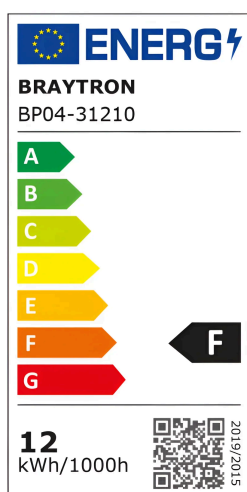

Braytron

FISA TEHNICA

MODEL BP04-31210

DESCRIERE BRY-SMD-SRD-12W-SQR-WHT-4000K-LED PANEL LIGHT

BRAYTRON SRL

MUNICIPIUL BUCUREȘTI, SECTOR 6, BLD. IULIU MANIU, NR.616, CORP B, ET.1,BUCUREȘTI, Sector 6(RO)

info@braytron.com

www.braytron.com

Pagina 1 din 2

Splošne Lastnosti

Model	: BP04-31210
Glavna kategorija	: Notranja razsvetljava
Podkategorija	: Majhna LED plošča
Tip	: Surface Panel
Barva ohišja	: White
Oblika svetilke	: Non-Directional
Zatamnitev	: Not-Dimmable
Vir svetlobe	: LED
Garancija	: 2 Years
Razred	: CLASS II
IP (Stopnja zaščite)	: IP20

Product Characteristics

Moč	: 12
Barvna temperatura	: 4000K
Dejanska svetilnost	: 910
Indeks reprodukcije barv (CRI)	: ≥ 80
Raven energetske učinkovitosti	: F
Kot svetlobe	: 120°

Električne Lastnosti

Življenjska doba	: 20000 h
Napetost	: 220-240V 50/60Hz
Faktor moči	: $>0,5$
Material	: Aluminium
Delovna temperatura	: $-20^{\circ}\text{C} \sim +40^{\circ}\text{C}$