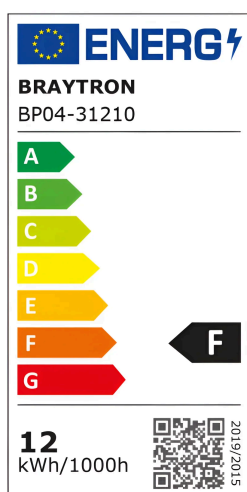

Braytron

FISA TEHNICA

МОДЕЛ BP04-31210

DESCRIERE BRY-SMD-SRD-12W-SQR-WHT-4000K-LED PANEL LIGHT

BRAYTRON SRL

MUNICIPIUL BUCUREȘTI, SECTOR 6, BLD. IULIU MANIU, NR.616, CORP B, ET.1,BUCUREȘTI, Sector 6(RO)

info@braytron.com

www.braytron.com

Pagina 1 din 2

Opšte karakteristike

Model	: BP04-31210
Glavna kategorija	: Unutrašnja rasveta
Podkategorija	: Mali LED panel
Tip	: Surface Panel
Boja kućišta	: White
Oblik lampe	: Non-Directional
Dimmabilno	: Not-Dimmable
Izvor svetlosti	: LED
Garancija	: 2 Years
Klasa	: CLASS II
IP (Stepen zaštite)	: IP20

Karakteristike proizvoda

Snaga	: 12
Temperatura boje	: 4000K
Efektivni lumeni	: 910
Indeks reprodukcije boja (CRI)	: ≥ 80
Nivo energetske efikasnosti	: F
Ugao emitovanja svetlosti	: 120°

Električne karakteristike

Vek trajanja	: 20000 h
Napon	: 220-240V 50/60Hz
Faktor snage	: $>0,5$
Materijal	: Aluminium
Radna temperatura	: $-20^{\circ}\text{C} \sim +40^{\circ}\text{C}$

Dimenzije i težina artikla

Dužina	: 170 mm
Širina	: 170 mm
Visina	: 32 mm
Težina	: 234 gr