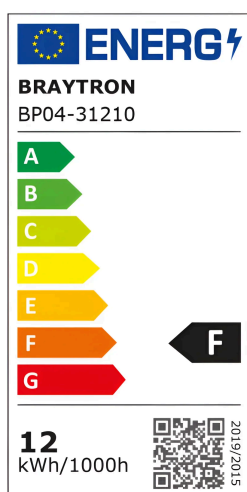

Braytron

FISA TEHNICA

MODEL BP04-31210

DESCRIERE BRY-SMD-SRD-12W-SQR-WHT-4000K-LED PANEL LIGHT

BRAYTRON SRL

MUNICIPIUL BUCUREȘTI, SECTOR 6, BLD. IULIU MANIU, NR.616, CORP B, ET.1,BUCUREȘTI, Sector 6(RO)

info@braytron.com

www.braytron.com

Genel Özellikler

Model No	: BP04-31210
Üst Kategori	: İç Mekan Aydınlatma
Alt Kategori	: Küçük LED Panel
Tür	: Surface Panel
Gövde Rengi	: White
Lamba Şekli	: Non-Directional
Kısılabilir	: Not-Dimmable
Işık Kaynağı	: LED
Garanti	: 2 Years
Class	: CLASS II
IP	: IP20

Ürün Özellikleri

Watt Gücü	: 12
Renk Sıcaklığı	: 4000K
Quse Lümen	: 910
Renk Geriverim İndeksi (CRI)	: ≥ 80
Enerji Verimlilik Seviyesi	: F
Işın Açısı	: 120°

Elektriksel Özellikler

Lifetime	: 20000 h
Voltaj	: 220-240V 50/60Hz
Güç Faktörü	: $>0,5$
Material	: Aluminium
Çalışma Sıcaklığı	: -20°C ~ +40°C