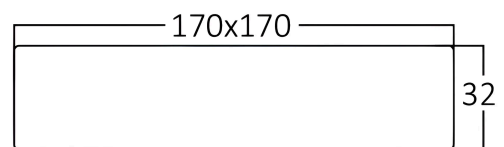

Braytron

FISA TEHNICA

MODEL BP04-31230

DESCRIERE BRY-SMD-SRD-12W-SQR-WHT-6500K-LED PANEL LIGHT

BRAYTRON LIGHTING

Bd. Iuliu Maniu, Nr.616, Sector 6, 061129, Bucuresti - ROMANIA
info@braytron.com
www.braytron.com

SPOTVISION ELECTRIC & LIGHTING S.R.L

Bd. Iuliu Maniu, Nr.616, Sector 6, 061129, Bucuresti - ROMANIA
sales@spotvisionelectric.ro
www.spotvisionelectric.ro

Pagina 1 din 2

Caracteristici Generale

Model	: BP04-31230
Familia principală/Categorie	: Iluminat Interior
Sub-familia/Subcategorie	: Panou LED Mic
Tip	: Surface Panel
Culoarea corpului	: White
Forma lămpii	: Non-Directional
Dimabil	: Not-Dimmable
Sursa de lumină	: LED
Garanție	: 2 Years
Clasă	: CLASS II
IP (Grad de protecție)	: IP20

Caracteristici Produs

Putere	: 12
Temperatura culorii	: 6500K
Lumeni efectivi	: 910
Indexul de redare a culorilor (CRI)	: ≥ 80
Nivel de eficiență energetică	: F
Unghi de emisie al luminii	: 120°

Caracteristici Electrice

Lifetime	: 20000 h
Tensiune	: 220-240V 50/60Hz
Factor de putere	: $>0,5$
Material	: Aluminium
Temperatura de lucru	: $-20^{\circ}\text{C} \sim +40^{\circ}\text{C}$

Dimensiuni si Greutati

Lungime	: 170 mm
Lățime	: 170 mm
Înălțime	: 32 mm
Greutate	: 234 gr