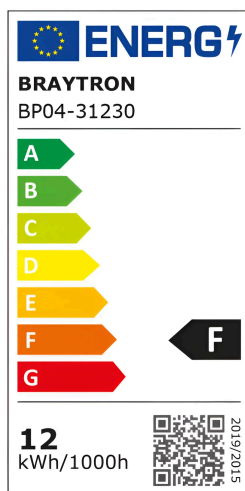

Braytron

FISA TEHNICA

MODEL BP04-31230

DESCRIERE BRY-SMD-SRD-12W-SQR-WHT-6500K-LED PANEL LIGHT

BRAYTRON LIGHTING

Bd. Iuliu Maniu, Nr.616, Sector 6, 061129, Bucuresti - ROMANIA
info@braytron.com
www.braytron.com

SPOTVISION ELECTRIC & LIGHTING S.R.L

Bd. Iuliu Maniu, Nr.616, Sector 6, 061129, Bucuresti - ROMANIA
sales@spotvisionelectric.ro
www.spotvisionelectric.ro

Pagina 1 din 2

Caracteristici Generale

Model	: BP04-31230
Familia principală/Categorie	: Iluminat Interior
Sub-familia/Subcategorie	: Panou LED Mic
Tip	: Surface Panel
Culoarea corpului	: White
Forma lămpii	: Non-Directional
Dimabil	: Not-Dimmable
Sursa de lumină	: LED
Garanție	: 2 Years
Clasă	: CLASS II
IP (Grad de protecție)	: IP20

Caracteristici Produs

Putere	: 12
Temperatura culorii	: 6500K
Lumeni efectivi	: 910
Indexul de redare a culorilor (CRI)	: ≥ 80
Nivel de eficiență energetică	: F
Unghi de emisie al luminii	: 120°

Caracteristici Electrice

Lifetime	: 20000 h
Tensiune	: 220-240V 50/60Hz
Factor de putere	: $>0,5$
Material	: Aluminium
Temperatura de lucru	: $-20^{\circ}\text{C} \sim +40^{\circ}\text{C}$

Dimensiuni si Greutati

Lungime	: 170 mm
Lățime	: 170 mm
Înălțime	: 32 mm
Greutate	: 234 gr