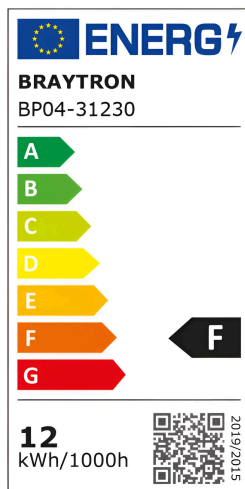

Braytron

FISA TEHNICA

MODEL BP04-31230

DESCRIERE BRY-SMD-SRD-12W-SQR-WHT-6500K-LED PANEL LIGHT

BRAYTRON SRL

MUNICIPIUL BUCUREȘTI, SECTOR 6, BLD. IULIU MANIU, NR.616, CORP B, ET.1,BUCUREȘTI, Sector 6(RO)

info@braytron.com

www.braytron.com

Pagina 1 din 2

Splošne Lastnosti

| | |
|----------------------|-------------------------|
| Model | : BP04-31230 |
| Glavna kategorija | : Notranja razsvetljava |
| Podkategorija | : Majhna LED plošča |
| Tip | : Surface Panel |
| Barva ohišja | : White |
| Oblika svetilke | : Non-Directional |
| Zatamnitev | : Not-Dimmable |
| Vir svetlobe | : LED |
| Garancija | : 2 Years |
| Razred | : CLASS II |
| IP (Stopnja zaščite) | : IP20 |

Product Characteristics

| | |
|--------------------------------|-------------|
| Moč | : 12 |
| Barvna temperatura | : 6500K |
| Dejanska svetilnost | : 910 |
| Indeks reprodukcije barv (CRI) | : ≥ 80 |
| Raven energetske učinkovitosti | : F |
| Kot svetlobe | : 120° |