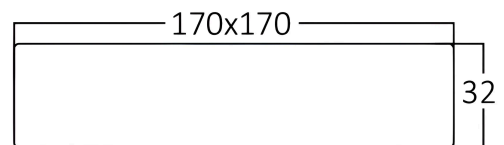

Braytron

FISA TEHNICA

MODEL BP04-31230

DESCRIERE BRY-SMD-SRD-12W-SQR-WHT-6500K-LED PANEL LIGHT

BRAYTRON SRL

MUNICIPIUL BUCUREȘTI, SECTOR 6, BLD. IULIU MANIU, NR.616, CORP B, ET.1,BUCUREȘTI, Sector 6(RO)

info@braytron.com

www.braytron.com

Pagina 1 din 2

Splošne Lastnosti

| | |
|----------------------|-------------------------|
| Model | : BP04-31230 |
| Glavna kategorija | : Notranja razsvetljava |
| Podkategorija | : Majhna LED plošča |
| Tip | : Surface Panel |
| Barva ohišja | : White |
| Oblika svetilke | : Non-Directional |
| Zatamnitev | : Not-Dimmable |
| Vir svetlobe | : LED |
| Garancija | : 2 Years |
| Razred | : CLASS II |
| IP (Stopnja zaščite) | : IP20 |

Dimensions & Weight

| | |
|---------|----------|
| Dolžina | : 170 mm |
| Širina | : 170 mm |
| Višina | : 32 mm |
| Teža | : 234 gr |

Informacije O Paketu

| | |
|-------------------------|-----------------|
| Neto teža | : 9,35 kgs |
| Bruto teža | : 11,7 kgs |
| Kosi v škatli (PCS/CTN) | : 40 |
| Dolžina | : 39 cm |
| Širina | : 37 cm |
| Višina | : 37 cm |
| EAN koda | : 5949097702020 |