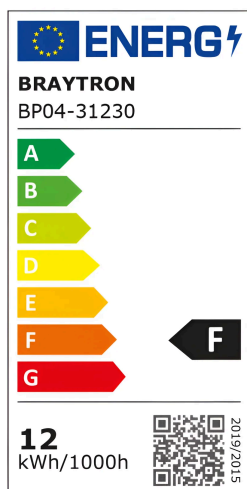

Braytron

FISA TEHNICA

МОДЕЛ BP04-31230

DESCRIERE BRY-SMD-SRD-12W-SQR-WHT-6500K-LED PANEL LIGHT

BRAYTRON SRL

MUNICIPIUL BUCUREȘTI, SECTOR 6, BLD. IULIU MANIU, NR.616, CORP B, ET.1,BUCUREȘTI,Sector 6(RO)

info@braytron.com

www.braytron.com

Pagina 1 din 2

Opšte karakteristike

Model	: BP04-31230
Glavna kategorija	: Unutrašnja rasveta
Podkategorija	: Mali LED panel
Tip	: Surface Panel
Boja kućišta	: White
Oblik lampe	: Non-Directional
Dimmabilno	: Not-Dimmable
Izvor svetlosti	: LED
Garancija	: 2 Years
Klasa	: CLASS II
IP (Stepen zaštite)	: IP20

Karakteristike proizvoda

Snaga	: 12
Temperatura boje	: 6500K
Efektivni lumeni	: 910
Indeks reprodukcije boja (CRI)	: ≥ 80
Nivo energetske efikasnosti	: F
Ugao emitovanja svetlosti	: 120°

Električne karakteristike

Vek trajanja	: 20000 h
Napon	: 220-240V 50/60Hz
Faktor snage	: $>0,5$
Materijal	: Aluminium
Radna temperatura	: -20°C ~ +40°C

Dimenzije i težina artikla

Dužina	: 170 mm
Širina	: 170 mm
Visina	: 32 mm
Težina	: 234 gr