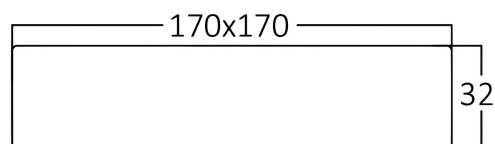

Braytron

FISA TEHNICA

МОДЕЛ BP04-31230

DESCRIERE BRY-SMD-SRD-12W-SQR-WHT-6500K-LED PANEL LIGHT

BRAYTRON SRL

MUNICIPIUL BUCUREȘTI, SECTOR 6, BLD. IULIU MANIU, NR.616, CORP B, ET.1,BUCUREȘTI,Sector 6(RO)

info@braytron.com

www.braytron.com

Pagina 1 din 2