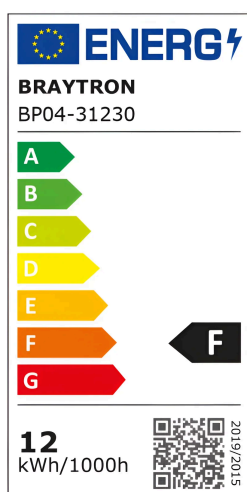

Braytron

FISA TEHNICA

MODEL BP04-31230

DESCRIERE BRY-SMD-SRD-12W-SQR-WHT-6500K-LED PANEL LIGHT

BRAYTRON SRL

MUNICIPIUL BUCUREȘTI, SECTOR 6, BLD. IULIU MANIU, NR.616, CORP B, ET.1,BUCUREȘTI, Sector 6(RO)

info@braytron.com

www.braytron.com

Genel Özellikler

Model No	: BP04-31230
Üst Kategori	: İç Mekan Aydınlatma
Alt Kategori	: Küçük LED Panel
Tür	: Surface Panel
Gövde Rengi	: White
Lamba Şekli	: Non-Directional
Kısılabilir	: Not-Dimmable
Işık Kaynağı	: LED
Garanti	: 2 Years
Class	: CLASS II
IP	: IP20

Ürün Özellikleri

Watt Gücü	: 12
Renk Sıcaklığı	: 6500K
Quse Lümen	: 910
Renk Geriverim İndeksi (CRI)	: ≥ 80
Enerji Verimlilik Seviyesi	: F
Işın Açısı	: 120°

Elektriksel Özellikler

Lifetime	: 20000 h
Voltaj	: 220-240V 50/60Hz
Güç Faktörü	: $>0,5$
Material	: Aluminium
Çalışma Sıcaklığı	: -20°C ~ +40°C