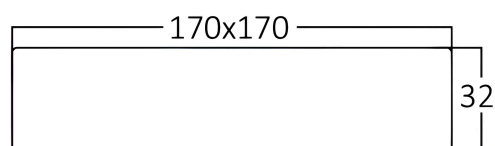

Braytron

FISA TEHNICA

MODEL BP04-31230

DESCRIERE BRY-SMD-SRD-12W-SQR-WHT-6500K-LED PANEL LIGHT

BRAYTRON SRL

MUNICIPIUL BUCUREȘTI, SECTOR 6, BLD. IULIU MANIU, NR.616, CORP B, ET.1,BUCUREȘTI, Sector 6(RO)

info@braytron.com

www.braytron.com

Genel Özellikler

Model No	: BP04-31230
Üst Kategori	: İç Mekan Aydınlatma
Alt Kategori	: Küçük LED Panel
Tür	: Surface Panel
Gövde Rengi	: White
Lamba Şekli	: Non-Directional
Kısılabilir	: Not-Dimmable
Işık Kaynağı	: LED
Garanti	: 2 Years
Class	: CLASS II
IP	: IP20

Ürün Özellikleri

Watt Gücü	: 12
Renk Sıcaklığı	: 6500K
Quse Lümen	: 910
Renk Geriverim İndeksi (CRI)	: ≥ 80
Enerji Verimlilik Seviyesi	: F
Işın Açısı	: 120°

Elektriksel Özellikler

Lifetime	: 20000 h
Voltaj	: 220-240V 50/60Hz
Güç Faktörü	: $>0,5$
Material	: Aluminium
Çalışma Sıcaklığı	: -20°C ~ +40°C

Ölçüler & Ağırlık

Ürün Uzunluğu	: 170 mm
Ürün Genişliği	: 170 mm
Ürün Yüksekliği	: 32 mm
Ürün Ağırlığı	: 234 gr

Paketleme Bilgileri

Net Ağırlık	: 9,35 kgs
Brüt Ağırlık	: 11,7 kgs
Koli Adet Bilgisi	: 40
Uzunluk	: 39 cm
Genişlik	: 37 cm
Yükseklik	: 37 cm
Barkod	: 5949097702020