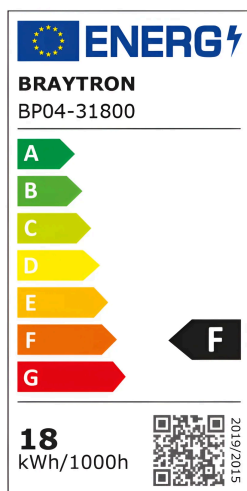

# Braytron

FISA TEHNICA

MODEL BP04-31800

DESCRIERE BRY-SMD-SRD-18W-SQR-WHT-3000K-LED PANEL LIGHT

BRAYTRON LIGHTING

Bd. Iuliu Maniu, Nr.616, Sector 6, 061129, Bucuresti - ROMANIA  
info@braytron.com  
www.braytron.com

## Caracteristici Generale

Model	: BP04-31800
Familia principală/Categorie	: Iluminat Interior
Sub-familia/Subcategorie	: Panou LED Mic
Tip	: Surface Panel
Culoarea corpului	: White
Forma lămpii	: Non-Directional
Dimabil	: Not-Dimmable
Sursa de lumină	: LED
Garanție	: 2 Years
Clasă	: CLASS II
IP (Grad de protecție)	: IP20

## Caracteristici Produs

Putere	: 18
Temperatura culorii	: 3000K
Lumeni efectivi	: 1360
Indexul de redare a culorilor (CRI)	: $\geq 80$
Nivel de eficiență energetică	: F
Unghi de emisie al luminii	: 120°

## Caracteristici Electrice

Lifetime	: 20000 h
Tensiune	: 220-240V 50/60Hz
Factor de putere	: $>0,5$
Material	: Aluminium
Temperatura de lucru	: -20°C ~ +40°C