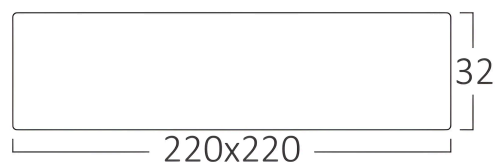

# Braytron

FISA TEHNICA

MODEL BP04-31800

DESCRIERE BRY-SMD-SRD-18W-SQR-WHT-3000K-LED PANEL LIGHT

BRAYTRON LIGHTING

Bd. Iuliu Maniu, Nr.616, Sector 6, 061129, Bucuresti - ROMANIA  
info@braytron.com  
www.braytron.com

## Caracteristici Generale

Model	: BP04-31800
Familia principală/Categorie	: Iluminat Interior
Sub-familia/Subcategorie	: Panou LED Mic
Tip	: Surface Panel
Culoarea corpului	: White
Forma lămpii	: Non-Directional
Dimabil	: Not-Dimmable
Sursa de lumină	: LED
Garanție	: 2 Years
Clasă	: CLASS II
IP (Grad de protecție)	: IP20

## Dimensiuni si Greutati

Lungime	: 220 mm
Lățime	: 220 mm
Înălțime	: 32 mm
Greutate	: 360 gr

## Informatii despre ambalaj

Greutate netă	: 10,8 kgs
Greutate brută	: 13,75 kgs
Bucăți pe cutie (PCS/CTN)	: 30
Lungime	: 59 cm
Lățime	: 48,5 cm
Înălțime	: 25,5 cm
Cod EAN	: 5949097702037