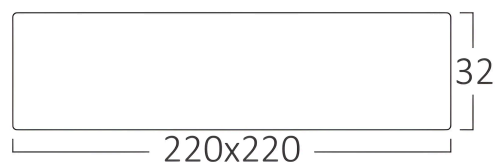

# Braytron

FISA TEHNICA

MODEL BP04-31800

DESCRIERE BRY-SMD-SRD-18W-SQR-WHT-3000K-LED PANEL LIGHT

BRAYTRON SRL

MUNICIPIUL BUCUREȘTI, SECTOR 6, BLD. IULIU MANIU, NR.616, CORP B, ET.1,BUCUREȘTI, Sector 6(RO)  
info@braytron.com  
www.braytron.com

## Genel Özellikler

Model No	: BP04-31800
Üst Kategori	: İç Mekan Aydınlatma
Alt Kategori	: Küçük LED Panel
Tür	: Surface Panel
Gövde Rengi	: White
Lamba Şekli	: Non-Directional
Kısılabilir	: Not-Dimmable
Işık Kaynağı	: LED
Garanti	: 2 Years
Class	: CLASS II
IP	: IP20

## Ölçüler & Ağırlık

Ürün Uzunluğu	: 220 mm
Ürün Genişliği	: 220 mm
Ürün Yüksekliği	: 32 mm
Ürün Ağırlığı	: 360 gr