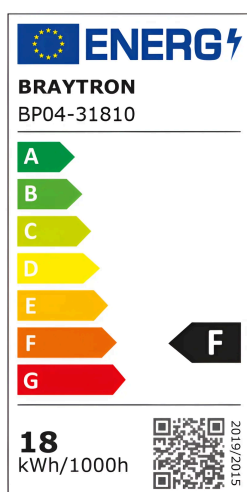

Braytron

TECHNISCHES DATENBLATT

MODELL

BP04-31810

BESCHREIBUNG

BRY-SMD-SRD-18W-SQR-WHT-4000K-LED PANEL LIGHT

BRAYTRON SRL

MUNICIPIUL BUCUREȘTI, SECTOR 6, BLD. IULIU MANIU, NR.616, CORP B, ET.1,BUCUREȘTI, Sector 6(RO)

info@braytron.com

www.braytron.com

Pagina 1 din 2

Allgemeine Merkmale

Modell	: BP04-31810
Hauptkategorie	: Innenbeleuchtung
Unterkategorie	: Kleines LED-Panel
Typ	: Surface Panel
Gehäusefarbe	: White
Lampentyp/Form	: Non-Directional
Dimmbar	: Not-Dimmable
Lichtquelle	: LED
Garantie	: 2 Years
Klasse	: CLASS II
IP (Schutzart)	: IP20

Product Characteristics

Leistung	: 18
Farbtemperatur	: 4000K
Effektive Lumen	: 1360
Farbwiedergabeindex (CRI)	: ≥ 80
Energieeffizienzklasse	: F
Lichtabstrahlwinkel	: 120°

Elektrische Eigenschaften

Lebensdauer	: 20000 h
Spannung	: 220-240V 50/60Hz
Leistungsfaktor	: $>0,5$
Material	: Aluminium
Arbeitstemperatur	: $-20^{\circ}\text{C} \sim +40^{\circ}\text{C}$