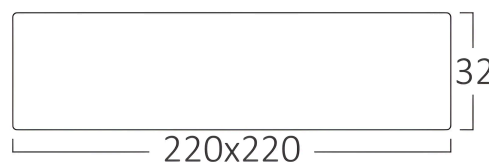

Braytron

TECHNISCHES DATENBLATT

MODELL

BP04-31810

BESCHREIBUNG

BRY-SMD-SRD-18W-SQR-WHT-4000K-LED PANEL LIGHT

BRAYTRON SRL

MUNICIPIUL BUCUREȘTI, SECTOR 6, BLD. IULIU MANIU, NR.616, CORP B, ET.1,BUCUREȘTI, Sector 6(RO)

info@braytron.com

www.braytron.com

Pagina 1 din 2

Allgemeine Merkmale

Modell	: BP04-31810
Hauptkategorie	: Innenbeleuchtung
Unterkategorie	: Kleines LED-Panel
Typ	: Surface Panel
Gehäusefarbe	: White
Lampentyp/Form	: Non-Directional
Dimmbar	: Not-Dimmable
Lichtquelle	: LED
Garantie	: 2 Years
Klasse	: CLASS II
IP (Schutzart)	: IP20

Product Characteristics

Leistung	: 18
Farbtemperatur	: 4000K
Effektive Lumen	: 1360
Farbwiedergabeindex (CRI)	: ≥ 80
Energieeffizienzklasse	: F
Lichtabstrahlwinkel	: 120°

Elektrische Eigenschaften

Lebensdauer	: 20000 h
Spannung	: 220-240V 50/60Hz
Leistungsfaktor	: $>0,5$
Material	: Aluminium
Arbeitstemperatur	: $-20^{\circ}\text{C} \sim +40^{\circ}\text{C}$

Dimensions & Weight

Länge	: 220 mm
Breite	: 220 mm
Höhe	: 32 mm
Gewicht	: 360 gr

Paket-Informationen

Nettogewicht	: 10,8 kgs
Bruttogewicht	: 13,75 kgs
Stückzahl pro Karton (PCS/CTN)	: 30
Länge	: 59 cm
Breite	: 48,5 cm
Höhe	: 25,5 cm
EAN-Code	: 5949097702044