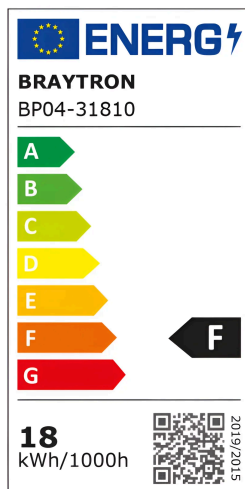

Braytron

FISA TEHNICA

MODEL BP04-31810

DESCRIERE BRY-SMD-SRD-18W-SQR-WHT-4000K-LED PANEL LIGHT

BRAYTRON LIGHTING

Bd. Iuliu Maniu, Nr.616, Sector 6, 061129, Bucuresti - ROMANIA
info@braytron.com
www.braytron.com

SPOTVISION ELECTRIC & LIGHTING S.R.L

Bd. Iuliu Maniu, Nr.616, Sector 6, 061129, Bucuresti - ROMANIA
sales@spotvisionelectric.ro
www.spotvisionelectric.ro

Pagina 1 din 2

Caracteristici Generale

Model	: BP04-31810
Familia principală/Categorie	: Iluminat Interior
Sub-familia/Subcategorie	: Panou LED Mic
Tip	: Surface Panel
Culoarea corpului	: White
Forma lămpii	: Non-Directional
Dimabil	: Not-Dimmable
Sursa de lumină	: LED
Garanție	: 2 Years
Clasă	: CLASS II
IP (Grad de protecție)	: IP20

Caracteristici Produs

Putere	: 18
Temperatura culorii	: 4000K
Lumeni efectivi	: 1360
Indexul de redare a culorilor (CRI)	: ≥ 80
Nivel de eficiență energetică	: F
Unghi de emisie al luminii	: 120°

Caracteristici Electrice

Lifetime	: 20000 h
Tensiune	: 220-240V 50/60Hz
Factor de putere	: $>0,5$
Material	: Aluminium
Temperatura de lucru	: -20°C ~ +40°C

Dimensiuni si Greutati

Lungime	: 220 mm
Lățime	: 220 mm
Înălțime	: 32 mm
Greutate	: 360 gr