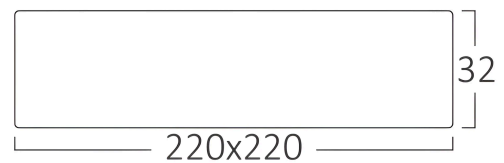

Braytron

FISA TEHNICA

MODEL BP04-31810

DESCRIERE BRY-SMD-SRD-18W-SQR-WHT-4000K-LED PANEL LIGHT

BRAYTRON LIGHTING

Bd. Iuliu Maniu, Nr.616, Sector 6, 061129, Bucuresti - ROMANIA
info@braytron.com
www.braytron.com

SPOTVISION ELECTRIC & LIGHTING S.R.L

Bd. Iuliu Maniu, Nr.616, Sector 6, 061129, Bucuresti - ROMANIA
sales@spotvisionelectric.ro
www.spotvisionelectric.ro

Pagina 1 din 2

Caracteristici Generale

Model	: BP04-31810
Familia principală/Categorie	: Iluminat Interior
Sub-familia/Subcategorie	: Panou LED Mic
Tip	: Surface Panel
Culoarea corpului	: White
Forma lămpii	: Non-Directional
Dimabil	: Not-Dimmable
Sursa de lumină	: LED
Garanție	: 2 Years
Clasă	: CLASS II
IP (Grad de protecție)	: IP20

Caracteristici Produs

Putere	: 18
Temperatura culorii	: 4000K
Lumeni efectivi	: 1360
Indexul de redare a culorilor (CRI)	: ≥ 80
Nivel de eficiență energetică	: F
Unghi de emisie al luminii	: 120°

Caracteristici Electrice

Lifetime	: 20000 h
Tensiune	: 220-240V 50/60Hz
Factor de putere	: $>0,5$
Material	: Aluminium
Temperatura de lucru	: -20°C ~ +40°C

Dimensiuni si Greutati

Lungime	: 220 mm
Lățime	: 220 mm
Înălțime	: 32 mm
Greutate	: 360 gr