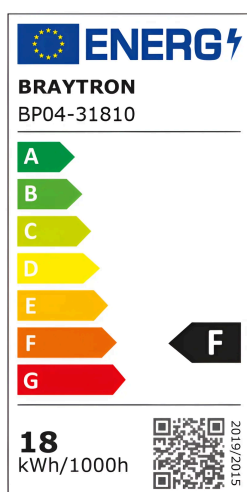

Braytron

FISA TEHNICA

MODEL BP04-31810

DESCRIERE BRY-SMD-SRD-18W-SQR-WHT-4000K-LED PANEL LIGHT

BRAYTRON SRL

MUNICIPIUL BUCUREȘTI, SECTOR 6, BLD. IULIU MANIU, NR.616, CORP B, ET.1,BUCUREȘTI, Sector 6(RO)

info@braytron.com

www.braytron.com

Pagina 1 din 2

Splošne Lastnosti

Model	: BP04-31810
Glavna kategorija	: Notranja razsvetljava
Podkategorija	: Majhna LED plošča
Tip	: Surface Panel
Barva ohišja	: White
Oblika svetilke	: Non-Directional
Zatamnitev	: Not-Dimmable
Vir svetlobe	: LED
Garancija	: 2 Years
Razred	: CLASS II
IP (Stopnja zaščite)	: IP20

Product Characteristics

Moč	: 18
Barvna temperatura	: 4000K
Dejanska svetilnost	: 1360
Indeks reprodukcije barv (CRI)	: ≥ 80
Raven energetske učinkovitosti	: F
Kot svetlobe	: 120°

Električne Lastnosti

Življenjska doba	: 20000 h
Napetost	: 220-240V 50/60Hz
Faktor moči	: $>0,5$
Material	: Aluminium
Delovna temperatura	: $-20^{\circ}\text{C} \sim +40^{\circ}\text{C}$