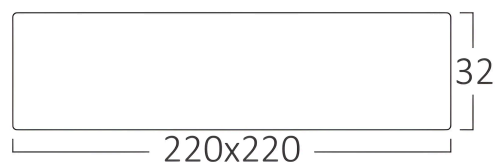

Braytron

FISA TEHNICA

MODEL BP04-31810

DESCRIERE BRY-SMD-SRD-18W-SQR-WHT-4000K-LED PANEL LIGHT

BRAYTRON SRL

MUNICIPIUL BUCUREȘTI, SECTOR 6, BLD. IULIU MANIU, NR.616, CORP B, ET.1,BUCUREȘTI, Sector 6(RO)

info@braytron.com

www.braytron.com

Pagina 1 din 2

Splošne Lastnosti

Model	: BP04-31810
Glavna kategorija	: Notranja razsvetljava
Podkategorija	: Majhna LED plošča
Tip	: Surface Panel
Barva ohišja	: White
Oblika svetilke	: Non-Directional
Zatamnitev	: Not-Dimmable
Vir svetlobe	: LED
Garancija	: 2 Years
Razred	: CLASS II
IP (Stopnja zaščite)	: IP20

Dimensions & Weight

Dolžina	: 220 mm
Širina	: 220 mm
Višina	: 32 mm
Teža	: 360 gr

Informacije O Paketu

Neto teža	: 10,8 kgs
Bruto teža	: 13,75 kgs
Kosi v škatli (PCS/CTN)	: 30
Dolžina	: 59 cm
Širina	: 48,5 cm
Višina	: 25,5 cm
EAN koda	: 5949097702044