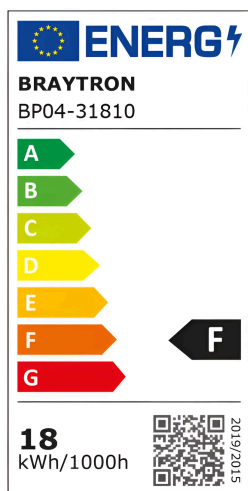

# Braytron

FISA TEHNICA

МОДЕЛ BP04-31810

DESCRIERE BRY-SMD-SRD-18W-SQR-WHT-4000K-LED PANEL LIGHT

BRAYTRON SRL

MUNICIPIUL BUCUREȘTI, SECTOR 6, BLD. IULIU MANIU, NR.616, CORP B, ET.1,BUCUREȘTI, Sector 6(RO)

info@braytron.com

## Opšte karakteristike

Model	: BP04-31810
Glavna kategorija	: Unutrašnja rasveta
Podkategorija	: Mali LED panel
Tip	: Surface Panel
Boja kućišta	: White
Oblik lampe	: Non-Directional
Dimmabilno	: Not-Dimmable
Izvor svetlosti	: LED
Garancija	: 2 Years
Klasa	: CLASS II
IP (Stepen zaštite)	: IP20

## Karakteristike proizvoda

Snaga	: 18
Temperatura boje	: 4000K
Efektivni lumeni	: 1360
Indeks reprodukcije boja (CRI)	: $\geq 80$
Nivo energetske efikasnosti	: F
Ugao emitovanja svetlosti	: 120°

## Električne karakteristike

Vek trajanja	: 20000 h
Napon	: 220-240V 50/60Hz
Faktor snage	: $>0,5$
Materijal	: Aluminium
Radna temperatura	: -20°C ~ +40°C