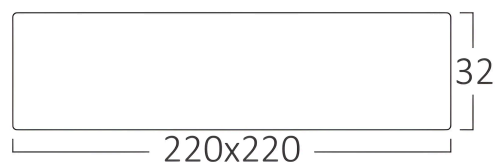

# Braytron

FISA TEHNICA

МОДЕЛ BP04-31810

DESCRIERE BRY-SMD-SRD-18W-SQR-WHT-4000K-LED PANEL LIGHT

BRAYTRON SRL

MUNICIPIUL BUCUREȘTI, SECTOR 6, BLD. IULIU MANIU, NR.616, CORP B, ET.1,BUCUREȘTI, Sector 6(RO)

info@braytron.com

## Opšte karakteristike

Model	: BP04-31810
Glavna kategorija	: Unutrašnja rasveta
Podkategorija	: Mali LED panel
Tip	: Surface Panel
Boja kućišta	: White
Oblik lampe	: Non-Directional
Dimmabilno	: Not-Dimmable
Izvor svetlosti	: LED
Garancija	: 2 Years
Klasa	: CLASS II
IP (Stepen zaštite)	: IP20

## Dimenzije i težina artikla

Dužina	: 220 mm
Širina	: 220 mm
Visina	: 32 mm
Težina	: 360 gr

## Informacije o pakovanju

Neto težina	: 10,8 kgs
Bruto težina	: 13,75 kgs
Komada u pakovanju (PCS/CTN)	: 30
Dužina	: 59 cm
Širina	: 48,5 cm
Visina	: 25,5 cm
EAN kod	: 5949097702044