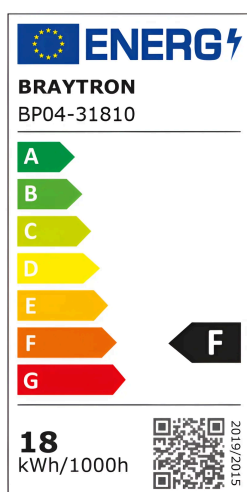

Braytron

FISA TEHNICA

MODEL BP04-31810

DESCRIERE BRY-SMD-SRD-18W-SQR-WHT-4000K-LED PANEL LIGHT

BRAYTRON SRL

MUNICIPIUL BUCUREȘTI, SECTOR 6, BLD. IULIU MANIU, NR.616, CORP B, ET.1,BUCUREȘTI, Sector 6(RO)
info@braytron.com
www.braytron.com

Sayfa 1 / 2

Genel Özellikler

Model No	: BP04-31810
Üst Kategori	: İç Mekan Aydınlatma
Alt Kategori	: Küçük LED Panel
Tür	: Surface Panel
Gövde Rengi	: White
Lamba Şekli	: Non-Directional
Kısılabilir	: Not-Dimmable
Işık Kaynağı	: LED
Garanti	: 2 Years
Class	: CLASS II
IP	: IP20

Ürün Özellikleri

Watt Gücü	: 18
Renk Sıcaklığı	: 4000K
Quse Lümen	: 1360
Renk Geriverim İndeksi (CRI)	: ≥ 80
Enerji Verimlilik Seviyesi	: F
Işın Açısı	: 120°

Elektriksel Özellikler

Lifetime	: 20000 h
Voltaj	: 220-240V 50/60Hz
Güç Faktörü	: $>0,5$
Material	: Aluminium
Çalışma Sıcaklığı	: -20°C ~ +40°C