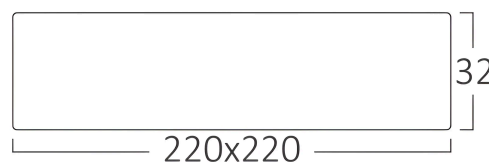

Braytron

FISA TEHNICA

MODEL BP04-31810

DESCRIERE BRY-SMD-SRD-18W-SQR-WHT-4000K-LED PANEL LIGHT

BRAYTRON SRL

MUNICIPIUL BUCUREȘTI, SECTOR 6, BLD. IULIU MANIU, NR.616, CORP B, ET.1,BUCUREȘTI, Sector 6(RO)
info@braytron.com
www.braytron.com

Sayfa 1 / 2

Genel Özellikler

Model No	: BP04-31810
Üst Kategori	: İç Mekan Aydınlatma
Alt Kategori	: Küçük LED Panel
Tür	: Surface Panel
Gövde Rengi	: White
Lamba Şekli	: Non-Directional
Kısılabilir	: Not-Dimmable
Işık Kaynağı	: LED
Garanti	: 2 Years
Class	: CLASS II
IP	: IP20

Ürün Özellikleri

Watt Gücü	: 18
Renk Sıcaklığı	: 4000K
Quse Lümen	: 1360
Renk Geriverim İndeksi (CRI)	: ≥ 80
Enerji Verimlilik Seviyesi	: F
Işın Açısı	: 120°

Elektriksel Özellikler

Lifetime	: 20000 h
Voltaj	: 220-240V 50/60Hz
Güç Faktörü	: $>0,5$
Material	: Aluminium
Çalışma Sıcaklığı	: -20°C ~ +40°C

Ölçüler & Ağırlık

Ürün Uzunluğu	: 220 mm
Ürün Genişliği	: 220 mm
Ürün Yüksekliği	: 32 mm
Ürün Ağırlığı	: 360 gr

Paketleme Bilgileri

Net Ağırlık	: 10,8 kgs
Brüt Ağırlık	: 13,75 kgs
Koli Adet Bilgisi	: 30
Uzunluk	: 59 cm
Genişlik	: 48,5 cm
Yükseklik	: 25,5 cm
Barkod	: 5949097702044