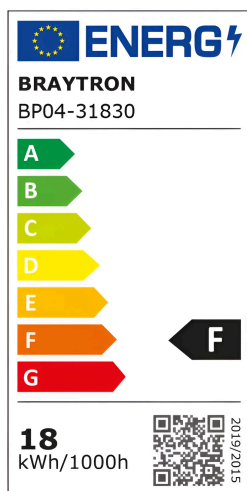

Braytron

FISA TEHNICA

MODEL BP04-31830

DESCRIERE BRY-SMD-SRD-18W-SQR-WHT-6500K-LED PANEL LIGHT

BRAYTRON LIGHTING

Bd. Iuliu Maniu, Nr.616, Sector 6, 061129, Bucuresti - ROMANIA
info@braytron.com
www.braytron.com

SPOTVISION ELECTRIC & LIGHTING S.R.L

Bd. Iuliu Maniu, Nr.616, Sector 6, 061129, Bucuresti - ROMANIA
sales@spotvisionelectric.ro
www.spotvisionelectric.ro

Pagina 1 din 2

Caracteristici Generale

Model	: BP04-31830
Familia principală/Categorie	: Iluminat Interior
Sub-familia/Subcategorie	: Panou LED Mic
Tip	: Surface Panel
Culoarea corpului	: White
Forma lămpii	: Non-Directional
Dimabil	: Not-Dimmable
Sursa de lumină	: LED
Garanție	: 2 Years
Clasă	: CLASS II
IP (Grad de protecție)	: IP20

Caracteristici Produs

Putere	: 18
Temperatura culorii	: 6500K
Lumeni efectivi	: 1360
Indexul de redare a culorilor (CRI)	: ≥ 80
Nivel de eficiență energetică	: F
Unghi de emisie al luminii	: 120°

Caracteristici Electrice

Lifetime	: 20000 h
Tensiune	: 220-240V 50/60Hz
Factor de putere	: $>0,5$
Material	: Aluminium
Temperatura de lucru	: -20°C ~ +40°C

Dimensiuni si Greutati

Lungime	: 220 mm
Lățime	: 220 mm
Înălțime	: 32 mm
Greutate	: 360 gr