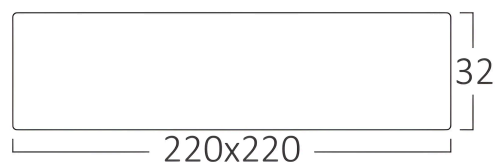

Braytron

FISA TEHNICA

MODEL BP04-31830

DESCRIERE BRY-SMD-SRD-18W-SQR-WHT-6500K-LED PANEL LIGHT

BRAYTRON LIGHTING

Bd. Iuliu Maniu, Nr.616, Sector 6, 061129, Bucuresti - ROMANIA
info@braytron.com
www.braytron.com

SPOTVISION ELECTRIC & LIGHTING S.R.L

Bd. Iuliu Maniu, Nr.616, Sector 6, 061129, Bucuresti - ROMANIA
sales@spotvisionelectric.ro
www.spotvisionelectric.ro

Pagina 1 din 2