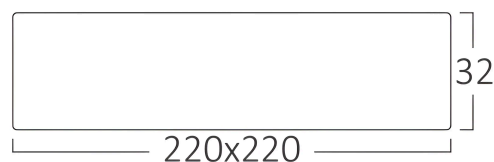

Braytron

FISA TEHNICA

MODEL BP04-31830

DESCRIERE BRY-SMD-SRD-18W-SQR-WHT-6500K-LED PANEL LIGHT

BRAYTRON SRL

MUNICIPIUL BUCUREȘTI, SECTOR 6, BLD. IULIU MANIU, NR.616, CORP B, ET.1,BUCUREȘTI, Sector 6(RO)

info@braytron.com

www.braytron.com

Pagina 1 din 2

Splošne Lastnosti

Model	: BP04-31830
Glavna kategorija	: Notranja razsvetljava
Podkategorija	: Majhna LED plošča
Tip	: Surface Panel
Barva ohišja	: White
Oblika svetilke	: Non-Directional
Zatamnitev	: Not-Dimmable
Vir svetlobe	: LED
Garancija	: 2 Years
Razred	: CLASS II
IP (Stopnja zaščite)	: IP20

Product Characteristics

Moč	: 18
Barvna temperatura	: 6500K
Dejanska svetilnost	: 1360
Indeks reprodukcije barv (CRI)	: ≥ 80
Raven energetske učinkovitosti	: F
Kot svetlobe	: 120°

Električne Lastnosti

Življenjska doba	: 20000 h
Napetost	: 220-240V 50/60Hz
Faktor moči	: $>0,5$
Material	: Aluminium
Delovna temperatura	: $-20^{\circ}\text{C} \sim +40^{\circ}\text{C}$

Dimensions & Weight

Dolžina	: 220 mm
Širina	: 220 mm
Višina	: 32 mm
Teža	: 360 gr

Informacije O Paketu

Neto teža	: 10,8 kgs
Bruto teža	: 13,75 kgs
Kosi v škatli (PCS/CTN)	: 30
Dolžina	: 59 cm
Širina	: 48,5 cm
Višina	: 25,5 cm
EAN koda	: 5949097702051