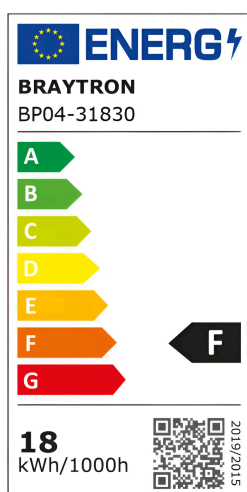

Braytron

FISA TEHNICA

MODEL BP04-31830

DESCRIERE BRY-SMD-SRD-18W-SQR-WHT-6500K-LED PANEL LIGHT

BRAYTRON SRL

MUNICIPIUL BUCUREȘTI, SECTOR 6, BLD. IULIU MANIU, NR.616, CORP B, ET.1,BUCUREȘTI, Sector 6(RO)

info@braytron.com

www.braytron.com

Pagina 1 din 2

Splošne Lastnosti

Model	: BP04-31830
Glavna kategorija	: Notranja razsvetljava
Podkategorija	: Majhna LED plošča
Tip	: Surface Panel
Barva ohišja	: White
Oblika svetilke	: Non-Directional
Zatamnitev	: Not-Dimmable
Vir svetlobe	: LED
Garancija	: 2 Years
Razred	: CLASS II
IP (Stopnja zaščite)	: IP20

Product Characteristics

Moč	: 18
Barvna temperatura	: 6500K
Dejanska svetilnost	: 1360
Indeks reprodukcije barv (CRI)	: ≥ 80
Raven energetske učinkovitosti	: F
Kot svetlobe	: 120°

Električne Lastnosti

Življenjska doba	: 20000 h
Napetost	: 220-240V 50/60Hz
Faktor moči	: $>0,5$
Material	: Aluminium
Delovna temperatura	: $-20^{\circ}\text{C} \sim +40^{\circ}\text{C}$