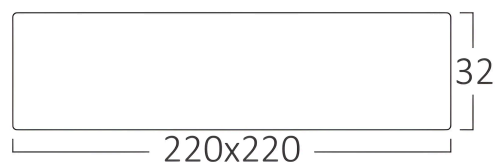

Braytron

FISA TEHNICA

МОДЕЛ BP04-31830

DESCRIERE BRY-SMD-SRD-18W-SQR-WHT-6500K-LED PANEL LIGHT

BRAYTRON SRL

MUNICIPIUL BUCUREȘTI, SECTOR 6, BLD. IULIU MANIU, NR.616, CORP B, ET.1,BUCUREȘTI, Sector 6(RO)

info@braytron.com

www.braytron.com

Pagina 1 din 2