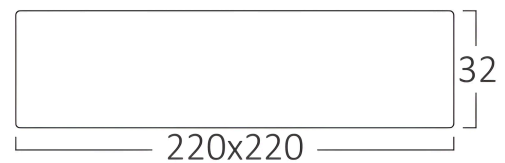

Braytron

FISA TEHNICA

MODEL BP04-31830

DESCRIERE BRY-SMD-SRD-18W-SQR-WHT-6500K-LED PANEL LIGHT

BRAYTRON SRL

MUNICIPIUL BUCUREȘTI, SECTOR 6, BLD. IULIU MANIU, NR.616, CORP B, ET.1,BUCUREȘTI, Sector 6(RO)
info@braytron.com
www.braytron.com

Sayfa 1 / 2

Genel Özellikler

Model No	: BP04-31830
Üst Kategori	: İç Mekan Aydınlatma
Alt Kategori	: Küçük LED Panel
Tür	: Surface Panel
Gövde Rengi	: White
Lamba Şekli	: Non-Directional
Kısılabilir	: Not-Dimmable
Işık Kaynağı	: LED
Garanti	: 2 Years
Class	: CLASS II
IP	: IP20

Ürün Özellikleri

Watt Gücü	: 18
Renk Sıcaklığı	: 6500K
Quse Lümen	: 1360
Renk Geriverim İndeksi (CRI)	: ≥ 80
Enerji Verimlilik Seviyesi	: F
Işın Açısı	: 120°

Elektriksel Özellikler

Lifetime	: 20000 h
Voltaj	: 220-240V 50/60Hz
Güç Faktörü	: $>0,5$
Material	: Aluminium
Çalışma Sıcaklığı	: -20°C ~ +40°C

Ölçüler & Ağırlık

Ürün Uzunluğu	: 220 mm
Ürün Genişliği	: 220 mm
Ürün Yüksekliği	: 32 mm
Ürün Ağırlığı	: 360 gr

Paketleme Bilgileri

Net Ağırlık	: 10,8 kgs
Brüt Ağırlık	: 13,75 kgs
Koli Adet Bilgisi	: 30
Uzunluk	: 59 cm
Genişlik	: 48,5 cm
Yükseklik	: 25,5 cm
Barkod	: 5949097702051