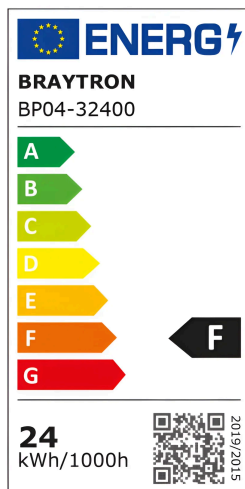

Braytron

FISA TEHNICA

MODEL BP04-32400

DESCRIERE BRY-SMD-SRD-24W-SQR-WHT-3000K-LED PANEL LIGHT

BRAYTRON LIGHTING

Bd. Iuliu Maniu, Nr.616, Sector 6, 061129, Bucuresti - ROMANIA
info@braytron.com
www.braytron.com

SPOTVISION ELECTRIC & LIGHTING S.R.L

Bd. Iuliu Maniu, Nr.616, Sector 6, 061129, Bucuresti - ROMANIA
sales@spotvisionelectric.ro
www.spotvisionelectric.ro

Pagina 1 din 2

Caracteristici Generale

| | |
|------------------------------|---------------------|
| Model | : BP04-32400 |
| Familia principală/Categorie | : Iluminat Interior |
| Sub-familia/Subcategorie | : Panou LED Mic |
| Tip | : Surface Panel |
| Culoarea corpului | : White |
| Forma lămpii | : Non-Directional |
| Dimabil | : Not-Dimmable |
| Sursa de lumină | : LED |
| Garanție | : 2 Years |
| Clasă | : CLASS II |
| IP (Grad de protecție) | : IP20 |

Caracteristici Produs

| | |
|-------------------------------------|---------------|
| Putere | : 24 |
| Temperatura culorii | : 3000K |
| Lumeni efectivi | : 1850 |
| Indexul de redare a culorilor (CRI) | : ≥ 80 |
| Nivel de eficiență energetică | : F |
| Unghi de emisie al luminii | : 120° |