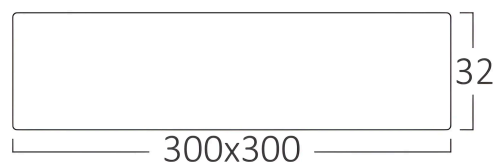

Braytron

FISA TEHNICA

MODEL BP04-32400

DESCRIERE BRY-SMD-SRD-24W-SQR-WHT-3000K-LED PANEL LIGHT

BRAYTRON SRL

MUNICIPIUL BUCUREȘTI, SECTOR 6, BLD. IULIU MANIU, NR.616, CORP B, ET.1,BUCUREȘTI, Sector 6(RO)
info@braytron.com
www.braytron.com

Pagina 1 din 2

Splošne Lastnosti

Model	: BP04-32400
Glavna kategorija	: Notranja razsvetljava
Podkategorija	: Majhna LED plošča
Tip	: Surface Panel
Barva ohišja	: White
Oblika svetilke	: Non-Directional
Zatamnitev	: Not-Dimmable
Vir svetlobe	: LED
Garancija	: 2 Years
Razred	: CLASS II
IP (Stopnja zaščite)	: IP20

Dimensions & Weight

Dolžina	: 300 mm
Širina	: 300 mm
Višina	: 32 mm
Teža	: 610 gr

Informacije O Paketu

Neto teža	: 6,1 kgs
Bruto teža	: 7,75 kgs
Kosi v škatli (PCS/CTN)	: 10
Dolžina	: 39 cm
Širina	: 33 cm
Višina	: 32,5 cm
EAN koda	: 5949097702068