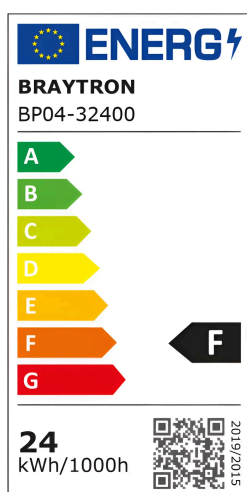

Braytron

FISA TEHNICA

MODEL BP04-32400

DESCRIERE BRY-SMD-SRD-24W-SQR-WHT-3000K-LED PANEL LIGHT

BRAYTRON SRL

MUNICIPIUL BUCUREȘTI, SECTOR 6, BLD. IULIU MANIU, NR.616, CORP B, ET.1,BUCUREȘTI, Sector 6(RO)
info@braytron.com
www.braytron.com

Pagina 1 din 2

Splošne Lastnosti

Model	: BP04-32400
Glavna kategorija	: Notranja razsvetljava
Podkategorija	: Majhna LED plošča
Tip	: Surface Panel
Barva ohišja	: White
Oblika svetilke	: Non-Directional
Zatamnitev	: Not-Dimmable
Vir svetlobe	: LED
Garancija	: 2 Years
Razred	: CLASS II
IP (Stopnja zaščite)	: IP20

Product Characteristics

Moč	: 24
Barvna temperatura	: 3000K
Dejanska svetilnost	: 1850
Indeks reprodukcije barv (CRI)	: ≥ 80
Raven energetske učinkovitosti	: F
Kot svetlobe	: 120°

Električne Lastnosti

Življenjska doba	: 20000 h
Napetost	: 220-240V 50/60Hz
Faktor moči	: $>0,5$
Material	: Aluminium
Delovna temperatura	: $-20^{\circ}\text{C} \sim +40^{\circ}\text{C}$