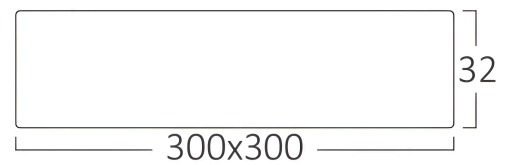

Braytron

FISA TEHNICA

MODEL BP04-32400

DESCRIERE BRY-SMD-SRD-24W-SQR-WHT-3000K-LED PANEL LIGHT

BRAYTRON SRL

MUNICIPIUL BUCUREȘTI, SECTOR 6, BLD. IULIU MANIU, NR.616, CORP B, ET.1,BUCUREȘTI, Sector 6(RO)
info@braytron.com
www.braytron.com

Sayfa 1 / 2