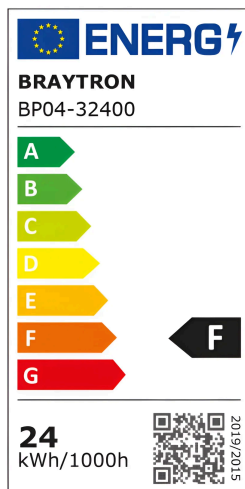

# Braytron

FISA TEHNICA

MODEL BP04-32400

DESCRIERE BRY-SMD-SRD-24W-SQR-WHT-3000K-LED PANEL LIGHT

BRAYTRON SRL

MUNICIPIUL BUCUREȘTI, SECTOR 6, BLD. IULIU MANIU, NR.616, CORP B, ET.1,BUCUREȘTI, Sector 6(RO)  
info@braytron.com  
www.braytron.com

## Genel Özellikler

Model No	: BP04-32400
Üst Kategori	: İç Mekan Aydınlatma
Alt Kategori	: Küçük LED Panel
Tür	: Surface Panel
Gövde Rengi	: White
Lamba Şekli	: Non-Directional
Kısılabilir	: Not-Dimmable
Işık Kaynağı	: LED
Garanti	: 2 Years
Class	: CLASS II
IP	: IP20

## Ürün Özellikleri

Watt Gücü	: 24
Renk Sıcaklığı	: 3000K
Quse Lümen	: 1850
Renk Geriverim İndeksi (CRI)	: $\geq 80$
Enerji Verimlilik Seviyesi	: F
Işın Açısı	: 120°