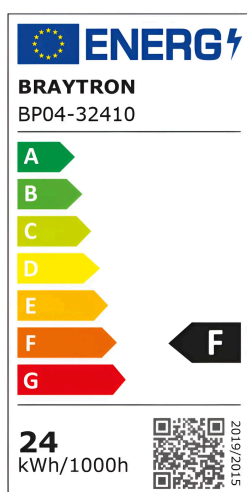

Braytron

TECHNISCHES DATENBLATT

MODELL

BP04-32410

BESCHREIBUNG

BRY-SMD-SRD-24W-SQR-WHT-4000K-LED PANEL LIGHT

BRAYTRON SRL

MUNICIPIUL BUCUREȘTI, SECTOR 6, BLD. IULIU MANIU, NR.616, CORP B, ET.1,BUCUREȘTI, Sector 6(RO)

info@braytron.com

www.braytron.com

Pagina 1 din 2

Allgemeine Merkmale

Modell	: BP04-32410
Hauptkategorie	: Innenbeleuchtung
Unterkategorie	: Kleines LED-Panel
Typ	: Surface Panel
Gehäusefarbe	: White
Lampentyp/Form	: Non-Directional
Dimmbar	: Not-Dimmable
Lichtquelle	: LED
Garantie	: 2 Years
Klasse	: CLASS II
IP (Schutzart)	: IP20

Product Characteristics

Leistung	: 24
Farbtemperatur	: 4000K
Effektive Lumen	: 1850
Farbwiedergabeindex (CRI)	: ≥ 80
Energieeffizienzklasse	: F
Lichtabstrahlwinkel	: 120°

Elektrische Eigenschaften

Lebensdauer	: 20000 h
Spannung	: 220-240V 50/60Hz
Leistungsfaktor	: $>0,5$
Material	: Aluminium
Arbeitstemperatur	: -20°C ~ +40°C