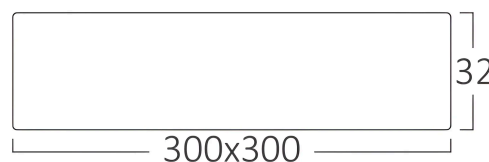

Braytron

TECHNISCHES DATENBLATT

MODELL

BP04-32410

BESCHREIBUNG

BRY-SMD-SRD-24W-SQR-WHT-4000K-LED PANEL LIGHT

BRAYTRON SRL

MUNICIPIUL BUCUREȘTI, SECTOR 6, BLD. IULIU MANIU, NR.616, CORP B, ET.1,BUCUREȘTI, Sector 6(RO)

info@braytron.com

www.braytron.com

Pagina 1 din 2

Allgemeine Merkmale

Modell	: BP04-32410
Hauptkategorie	: Innenbeleuchtung
Unterkategorie	: Kleines LED-Panel
Typ	: Surface Panel
Gehäusefarbe	: White
Lampentyp/Form	: Non-Directional
Dimmbar	: Not-Dimmable
Lichtquelle	: LED
Garantie	: 2 Years
Klasse	: CLASS II
IP (Schutzart)	: IP20

Product Characteristics

Leistung	: 24
Farbtemperatur	: 4000K
Effektive Lumen	: 1850
Farbwiedergabeindex (CRI)	: ≥ 80
Energieeffizienzklasse	: F
Lichtabstrahlwinkel	: 120°

Elektrische Eigenschaften

Lebensdauer	: 20000 h
Spannung	: 220-240V 50/60Hz
Leistungsfaktor	: $>0,5$
Material	: Aluminium
Arbeitstemperatur	: -20°C ~ +40°C

Dimensions & Weight

Länge	: 300 mm
Breite	: 300 mm
Höhe	: 32 mm
Gewicht	: 610 gr

Paket-Informationen

Nettogewicht	: 6,1 kgs
Bruttogewicht	: 7,75 kgs
Stückzahl pro Karton (PCS/CTN)	: 10
Länge	: 39 cm
Breite	: 33 cm
Höhe	: 32,5 cm
EAN-Code	: 5949097702075