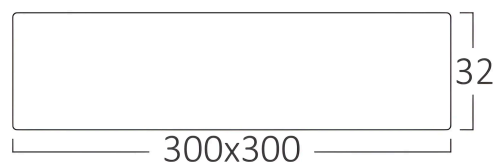

# Braytron

FISA TEHNICA

MODEL BP04-32410

DESCRIERE BRY-SMD-SRD-24W-SQR-WHT-4000K-LED PANEL LIGHT

BRAYTRON SRL

MUNICIPIUL BUCUREȘTI, SECTOR 6, BLD. IULIU MANIU, NR.616, CORP B, ET.1,BUCUREȘTI,Sector 6(RO)  
info@braytron.com  
www.braytron.com

## General Characteristics

Model No	:	BP04-32410
Main Family	:	Indoor Lighting
Sub Family	:	LED Small Panel
Type	:	Surface Panel
Body Color	:	White
Lamp Shape	:	Non-Directional
Dimmable	:	Not-Dimmable
Light Source	:	LED
Warranty	:	2 Years
Class	:	CLASS II
IP	:	IP20

## Dimensions & Weight

P. Length	:	300 mm
P. Width	:	300 mm
P. Height	:	32 mm
Weight	:	610 gr

## Package Informations

N.W.	:	6,1 kgs
G.W.	:	7,75 kgs
PCS/CTN	:	10
Length	:	39 cm
Width	:	33 cm
Height	:	32,5 cm
EAN	:	5949097702075