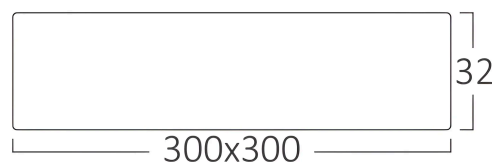

Braytron

FISA TEHNICA

MODEL BP04-32410

DESCRIERE BRY-SMD-SRD-24W-SQR-WHT-4000K-LED PANEL LIGHT

BRAYTRON LIGHTING

Bd. Iuliu Maniu, Nr.616, Sector 6, 061129, Bucuresti - ROMANIA
info@braytron.com
www.braytron.com

SPOTVISION ELECTRIC & LIGHTING S.R.L

Bd. Iuliu Maniu, Nr.616, Sector 6, 061129, Bucuresti - ROMANIA
sales@spotvisionelectric.ro
www.spotvisionelectric.ro

Pagina 1 din 2