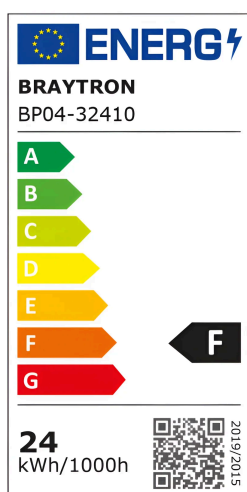

Braytron

FISA TEHNICA

MODEL BP04-32410

DESCRIERE BRY-SMD-SRD-24W-SQR-WHT-4000K-LED PANEL LIGHT

BRAYTRON LIGHTING

Bd. Iuliu Maniu, Nr.616, Sector 6, 061129, Bucuresti - ROMANIA
info@braytron.com
www.braytron.com

SPOTVISION ELECTRIC & LIGHTING S.R.L

Bd. Iuliu Maniu, Nr.616, Sector 6, 061129, Bucuresti - ROMANIA
sales@spotvisionelectric.ro
www.spotvisionelectric.ro

Pagina 1 din 2

Caracteristici Generale

Model	: BP04-32410
Familia principală/Categorie	: Iluminat Interior
Sub-familia/Subcategorie	: Panou LED Mic
Tip	: Surface Panel
Culoarea corpului	: White
Forma lămpii	: Non-Directional
Dimabil	: Not-Dimmable
Sursa de lumină	: LED
Garanție	: 2 Years
Clasă	: CLASS II
IP (Grad de protecție)	: IP20

Caracteristici Produs

Putere	: 24
Temperatura culorii	: 4000K
Lumeni efectivi	: 1850
Indexul de redare a culorilor (CRI)	: ≥ 80
Nivel de eficiență energetică	: F
Unghi de emisie al luminii	: 120°

Caracteristici Electrice

Lifetime	: 20000 h
Tensiune	: 220-240V 50/60Hz
Factor de putere	: $>0,5$
Material	: Aluminium
Temperatura de lucru	: $-20^{\circ}\text{C} \sim +40^{\circ}\text{C}$

Dimensiuni si Greutati

Lungime	: 300 mm
Lățime	: 300 mm
Înălțime	: 32 mm
Greutate	: 610 gr