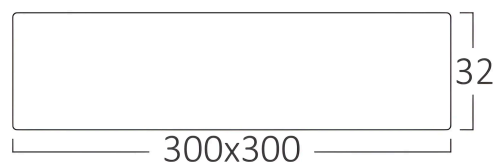

Braytron

FISA TEHNICA

MODEL BP04-32410

DESCRIERE BRY-SMD-SRD-24W-SQR-WHT-4000K-LED PANEL LIGHT

BRAYTRON SRL

MUNICIPIUL BUCUREȘTI, SECTOR 6, BLD. IULIU MANIU, NR.616, CORP B, ET.1,BUCUREȘTI, Sector 6(RO)

info@braytron.com

www.braytron.com

Pagina 1 din 2

Splošne Lastnosti

Model	: BP04-32410
Glavna kategorija	: Notranja razsvetljava
Podkategorija	: Majhna LED plošča
Tip	: Surface Panel
Barva ohišja	: White
Oblika svetilke	: Non-Directional
Zatamnitev	: Not-Dimmable
Vir svetlobe	: LED
Garancija	: 2 Years
Razred	: CLASS II
IP (Stopnja zaščite)	: IP20

Product Characteristics

Moč	: 24
Barvna temperatura	: 4000K
Dejanska svetilnost	: 1850
Indeks reprodukcije barv (CRI)	: ≥ 80
Raven energetske učinkovitosti	: F
Kot svetlobe	: 120°

Električne Lastnosti

Življenjska doba	: 20000 h
Napetost	: 220-240V 50/60Hz
Faktor moči	: $>0,5$
Material	: Aluminium
Delovna temperatura	: $-20^{\circ}\text{C} \sim +40^{\circ}\text{C}$

Dimensions & Weight

Dolžina	: 300 mm
Širina	: 300 mm
Višina	: 32 mm
Teža	: 610 gr

Informacije O Paketu

Neto teža	: 6,1 kgs
Bruto teža	: 7,75 kgs
Kosi v škatli (PCS/CTN)	: 10
Dolžina	: 39 cm
Širina	: 33 cm
Višina	: 32,5 cm
EAN koda	: 5949097702075