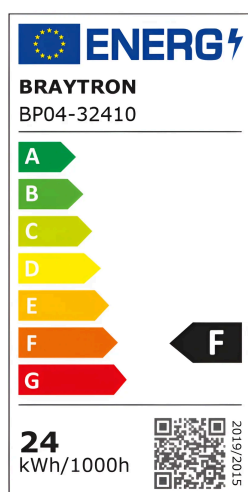

Braytron

FISA TEHNICA

MODEL BP04-32410

DESCRIERE BRY-SMD-SRD-24W-SQR-WHT-4000K-LED PANEL LIGHT

BRAYTRON SRL

MUNICIPIUL BUCUREȘTI, SECTOR 6, BLD. IULIU MANIU, NR.616, CORP B, ET.1,BUCUREȘTI, Sector 6(RO)

info@braytron.com

www.braytron.com

Pagina 1 din 2

Splošne Lastnosti

Model	: BP04-32410
Glavna kategorija	: Notranja razsvetljava
Podkategorija	: Majhna LED plošča
Tip	: Surface Panel
Barva ohišja	: White
Oblika svetilke	: Non-Directional
Zatamnitev	: Not-Dimmable
Vir svetlobe	: LED
Garancija	: 2 Years
Razred	: CLASS II
IP (Stopnja zaščite)	: IP20

Product Characteristics

Moč	: 24
Barvna temperatura	: 4000K
Dejanska svetilnost	: 1850
Indeks reprodukcije barv (CRI)	: ≥ 80
Raven energetske učinkovitosti	: F
Kot svetlobe	: 120°

Električne Lastnosti

Življenjska doba	: 20000 h
Napetost	: 220-240V 50/60Hz
Faktor moči	: $>0,5$
Material	: Aluminium
Delovna temperatura	: $-20^{\circ}\text{C} \sim +40^{\circ}\text{C}$