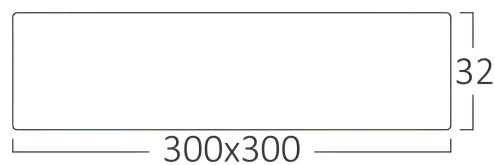

Braytron

FISA TEHNICA

МОДЕЛ BP04-32410

DESCRIERE BRY-SMD-SRD-24W-SQR-WHT-4000K-LED PANEL LIGHT

BRAYTRON SRL

MUNICIPIUL BUCUREȘTI, SECTOR 6, BLD. IULIU MANIU, NR.616, CORP B, ET.1,BUCUREȘTI, Sector 6(RO)

info@braytron.com

www.braytron.com

Pagina 1 din 2

Opšte karakteristike

Model	: BP04-32410
Glavna kategorija	: Unutrašnja rasveta
Podkategorija	: Mali LED panel
Tip	: Surface Panel
Boja kućišta	: White
Oblik lampe	: Non-Directional
Dimmabilno	: Not-Dimmable
Izvor svetlosti	: LED
Garancija	: 2 Years
Klasa	: CLASS II
IP (Stepen zaštite)	: IP20

Vek trajanja	: 20000 h
Napon	: 220-240V 50/60Hz
Faktor snage	: $>0,5$
Materijal	: Aluminium
Radna temperatura	: -20°C ~ +40°C

Dimenzije i težina artikla

Dužina	: 300 mm
Širina	: 300 mm
Visina	: 32 mm
Težina	: 610 gr

Informacije o pakovanju

Neto težina	: 6,1 kgs
Bruto težina	: 7,75 kgs
Komada u pakovanju (PCS/CTN)	: 10
Dužina	: 39 cm
Širina	: 33 cm
Visina	: 32,5 cm
EAN kod	: 5949097702075