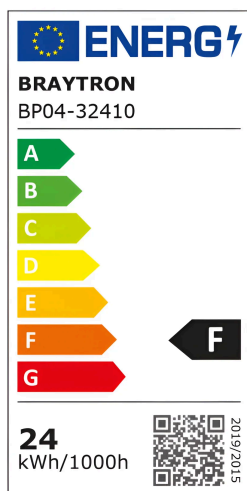

Braytron

FISA TEHNICA

МОДЕЛ BP04-32410

DESCRIERE BRY-SMD-SRD-24W-SQR-WHT-4000K-LED PANEL LIGHT

BRAYTRON SRL

MUNICIPIUL BUCUREȘTI, SECTOR 6, BLD. IULIU MANIU, NR.616, CORP B, ET.1,BUCUREȘTI, Sector 6(RO)

info@braytron.com

www.braytron.com

Pagina 1 din 2

Opšte karakteristike

Model	: BP04-32410
Glavna kategorija	: Unutrašnja rasveta
Podkategorija	: Mali LED panel
Tip	: Surface Panel
Boja kućišta	: White
Oblik lampe	: Non-Directional
Dimmabilno	: Not-Dimmable
Izvor svetlosti	: LED
Garancija	: 2 Years
Klasa	: CLASS II
IP (Stepen zaštite)	: IP20

Karakteristike proizvoda

Snaga	: 24
Temperatura boje	: 4000K
Efektivni lumeni	: 1850
Indeks reprodukcije boja (CRI)	: ≥ 80
Nivo energetske efikasnosti	: F
Ugao emitovanja svetlosti	: 120°

Električne karakteristike

Vek trajanja	: 20000 h
Napon	: 220-240V 50/60Hz
Faktor snage	: $>0,5$
Materijal	: Aluminium
Radna temperatura	: -20°C ~ +40°C

Dimenzije i težina artikla

Dužina	: 300 mm
Širina	: 300 mm
Visina	: 32 mm
Težina	: 610 gr